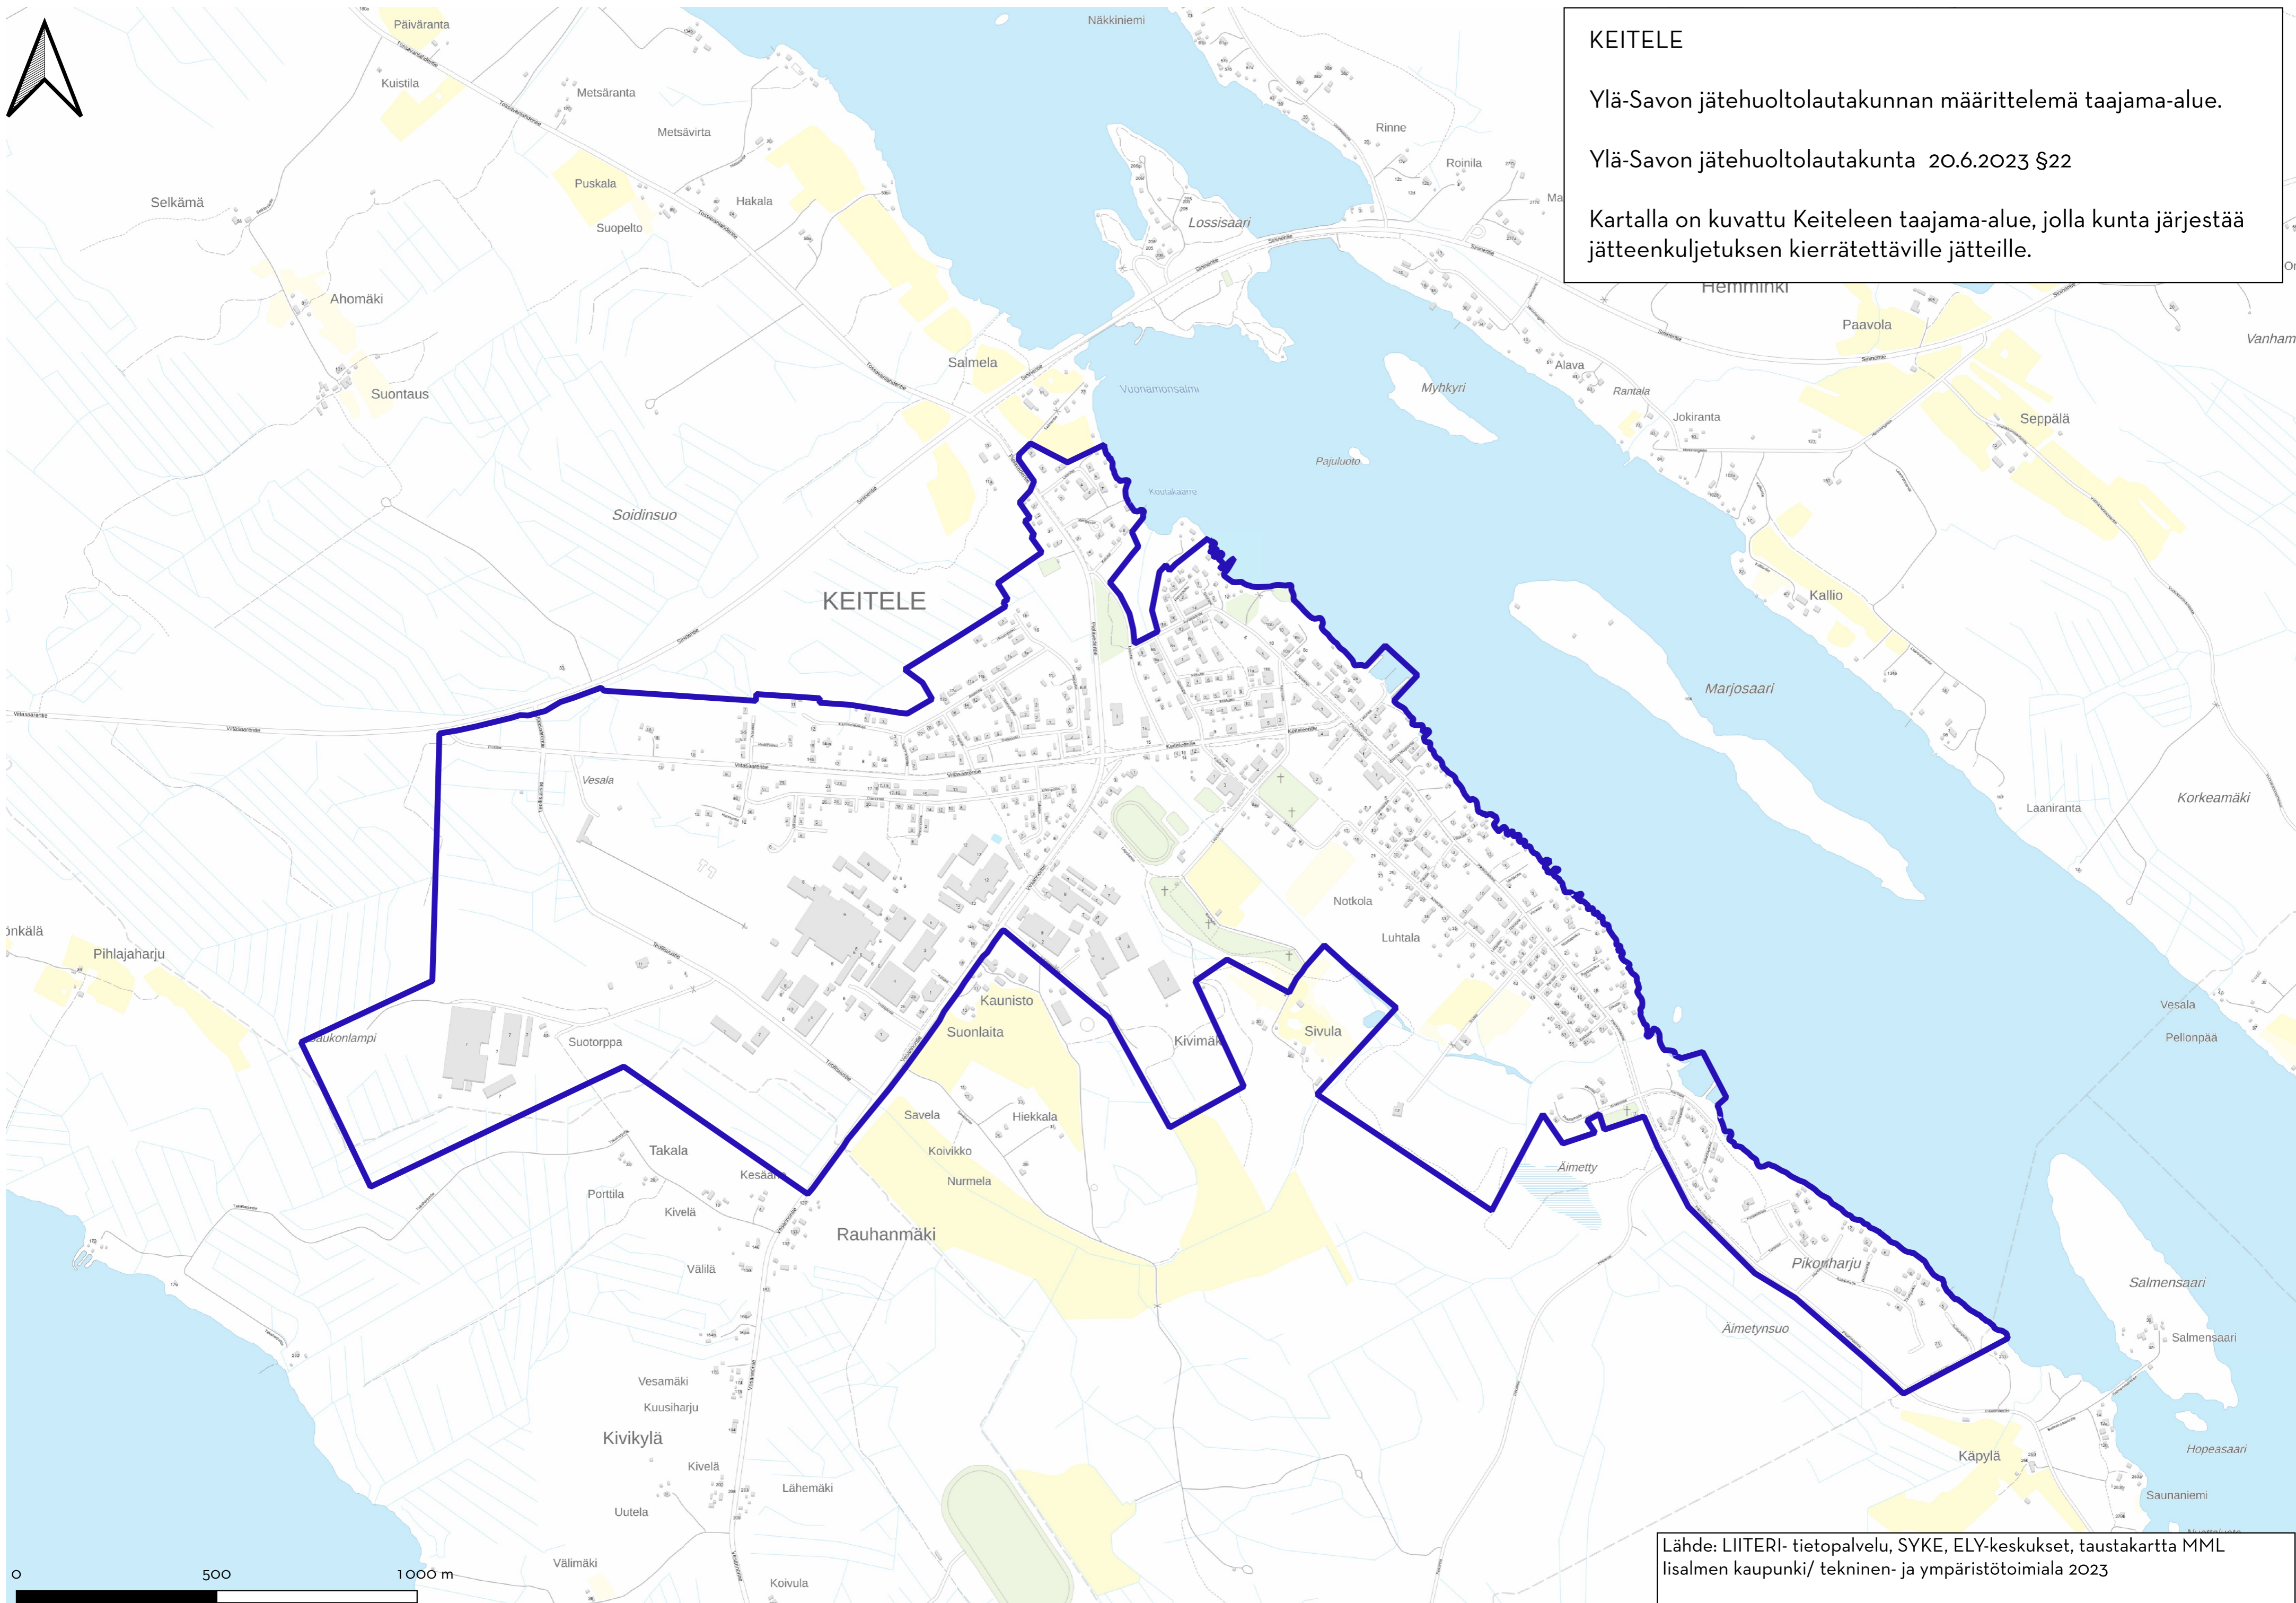

KEITELE

Ylä-Savon jätehuoltolautakunnan määrittelemä taajama-alue.

Ylä-Savon jätehuoltolautakunta 20.6.2023 §22

Kartalla on kuvattu Keiteleen taajama-alue, jolla kunta järjestää jätteenkuljetuksen kierrätettäville jätteille.

Lähde: LIITERI- tietopalvelu, SYKE, ELY-keskukset, taustakartta MML Iisalmen kaupunki/ tekninen- ja ympäristötoimiala 2023