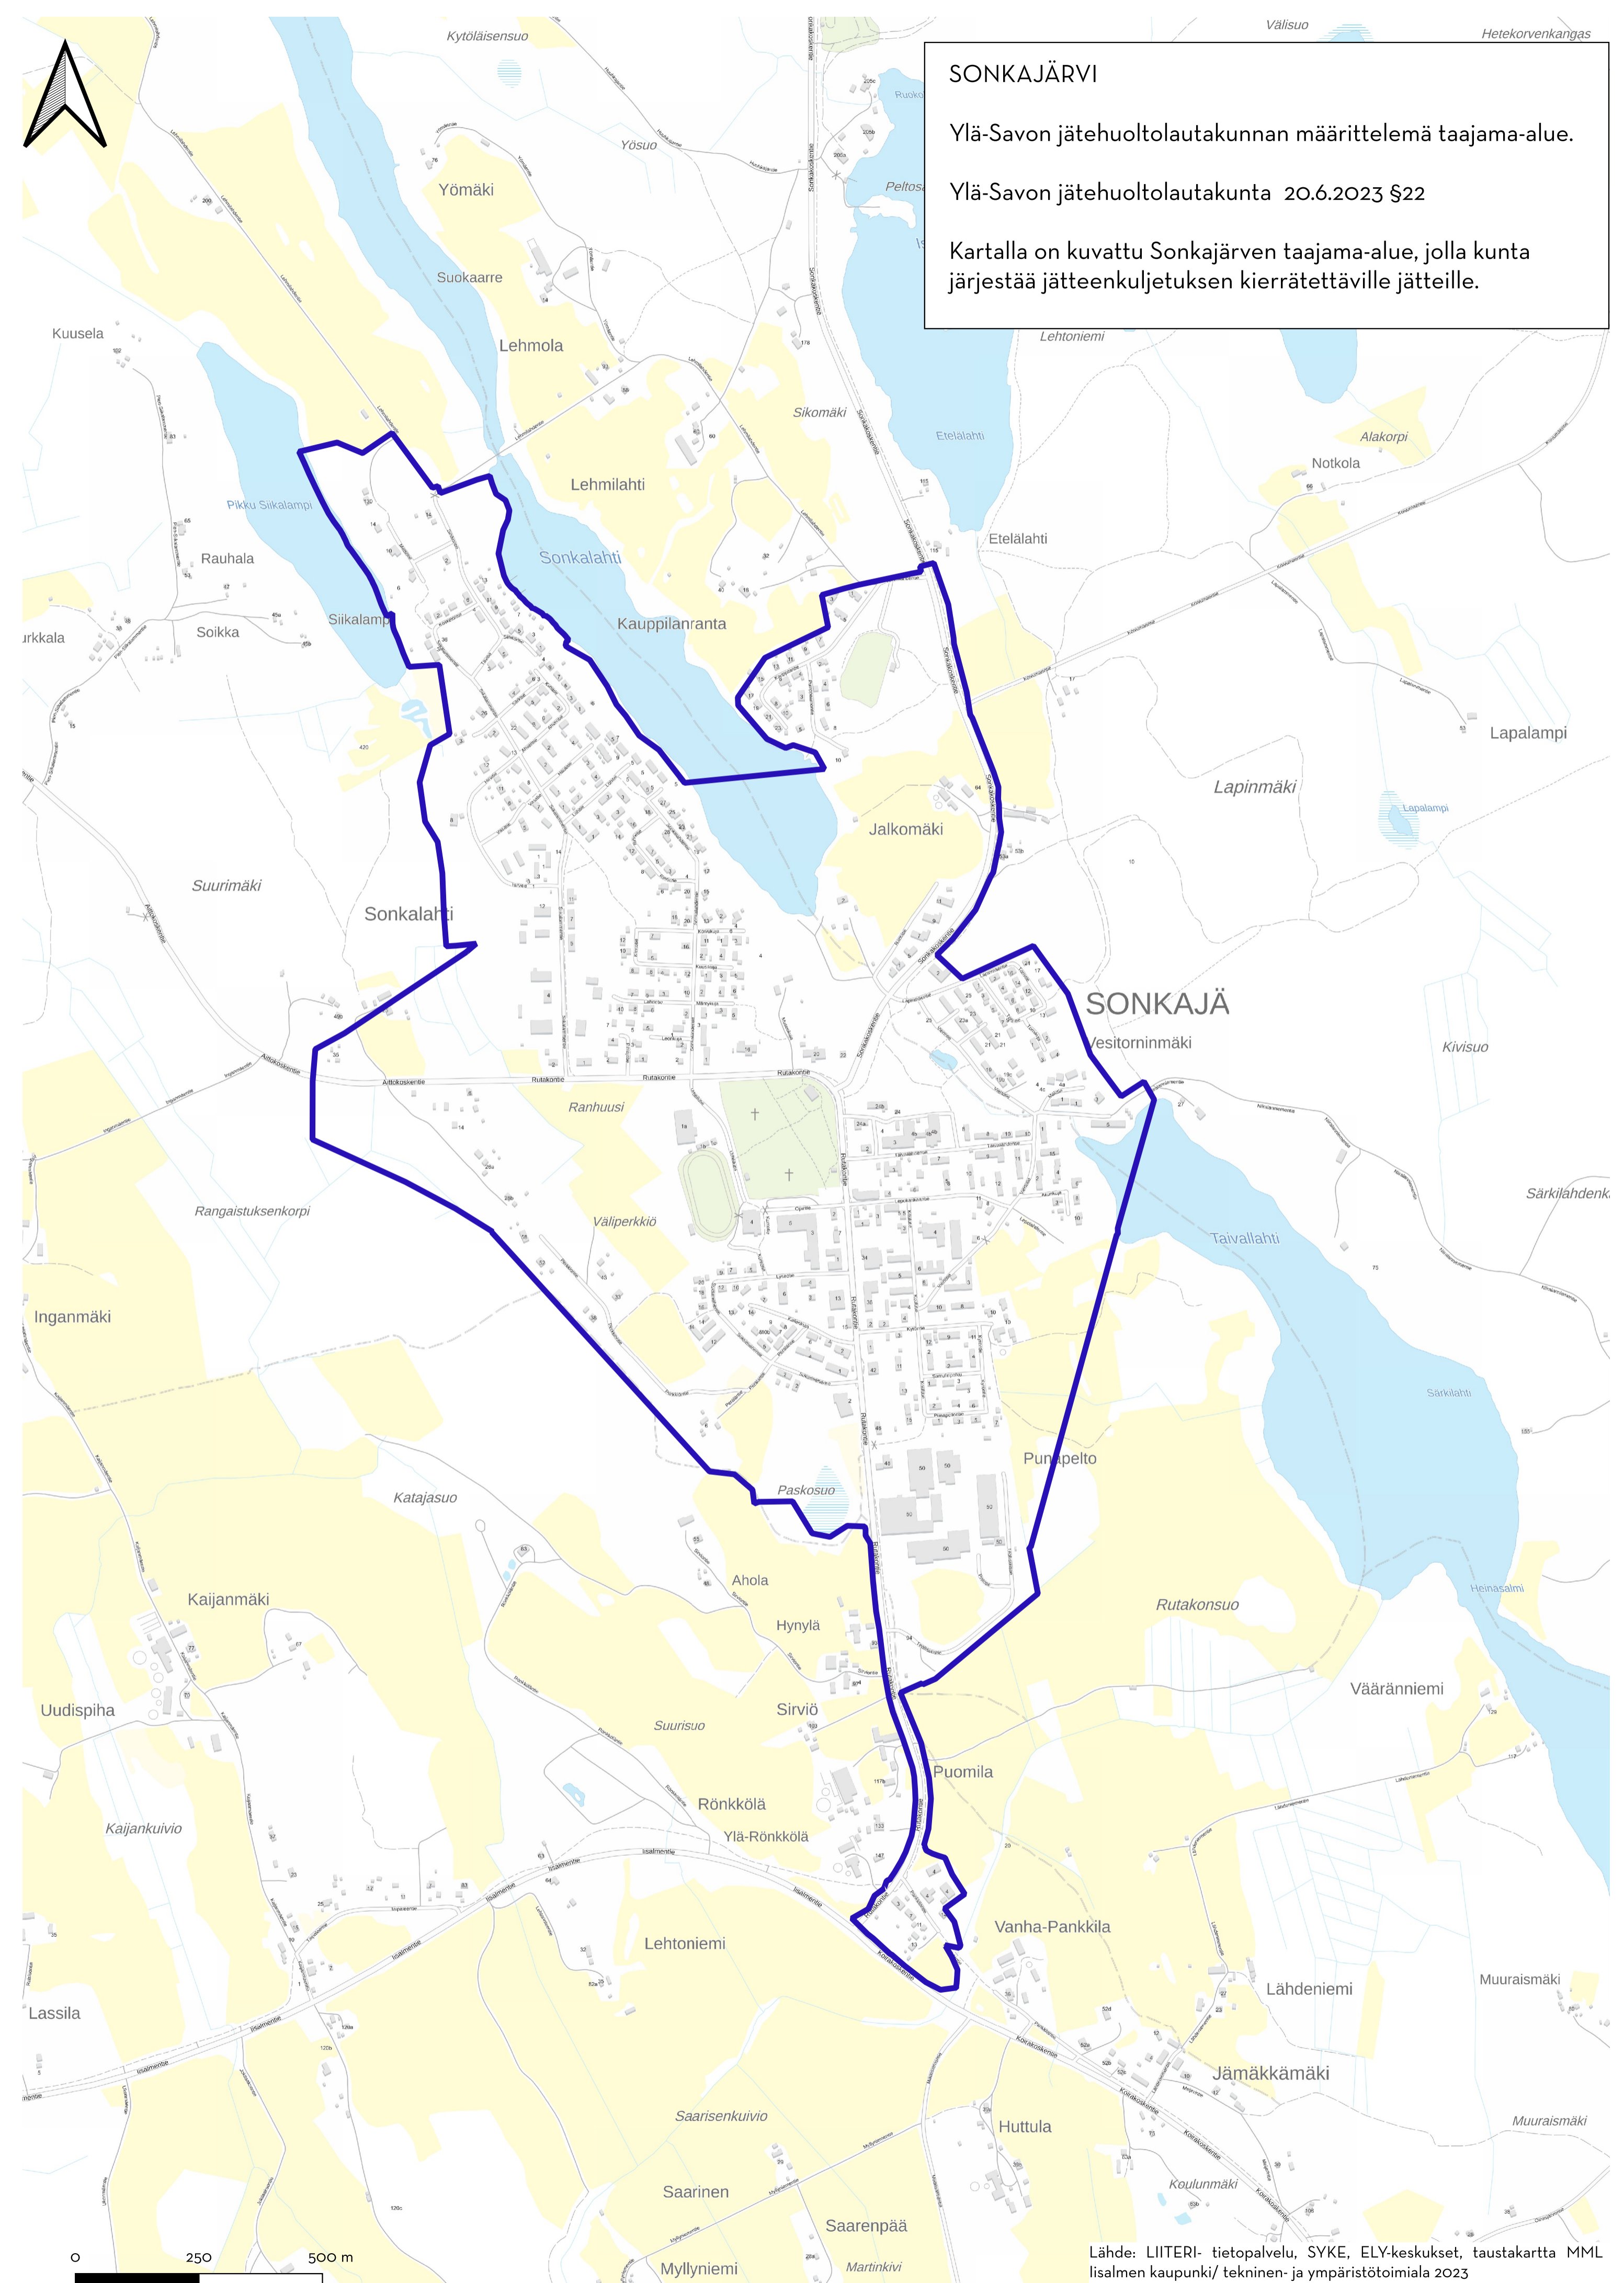

SONKAJÄRVI

Ylä-Savon jätehuoltolautakunnan määrittelemä taajama-alue.

Ylä-Savon jätehuoltolautakunta 20.6.2023 §22

Kartalla on kuvattu Sonkajärven taajama-alue, jolla kunta järjestää jätteenkuljetuksen kierrätettäville jätteille.