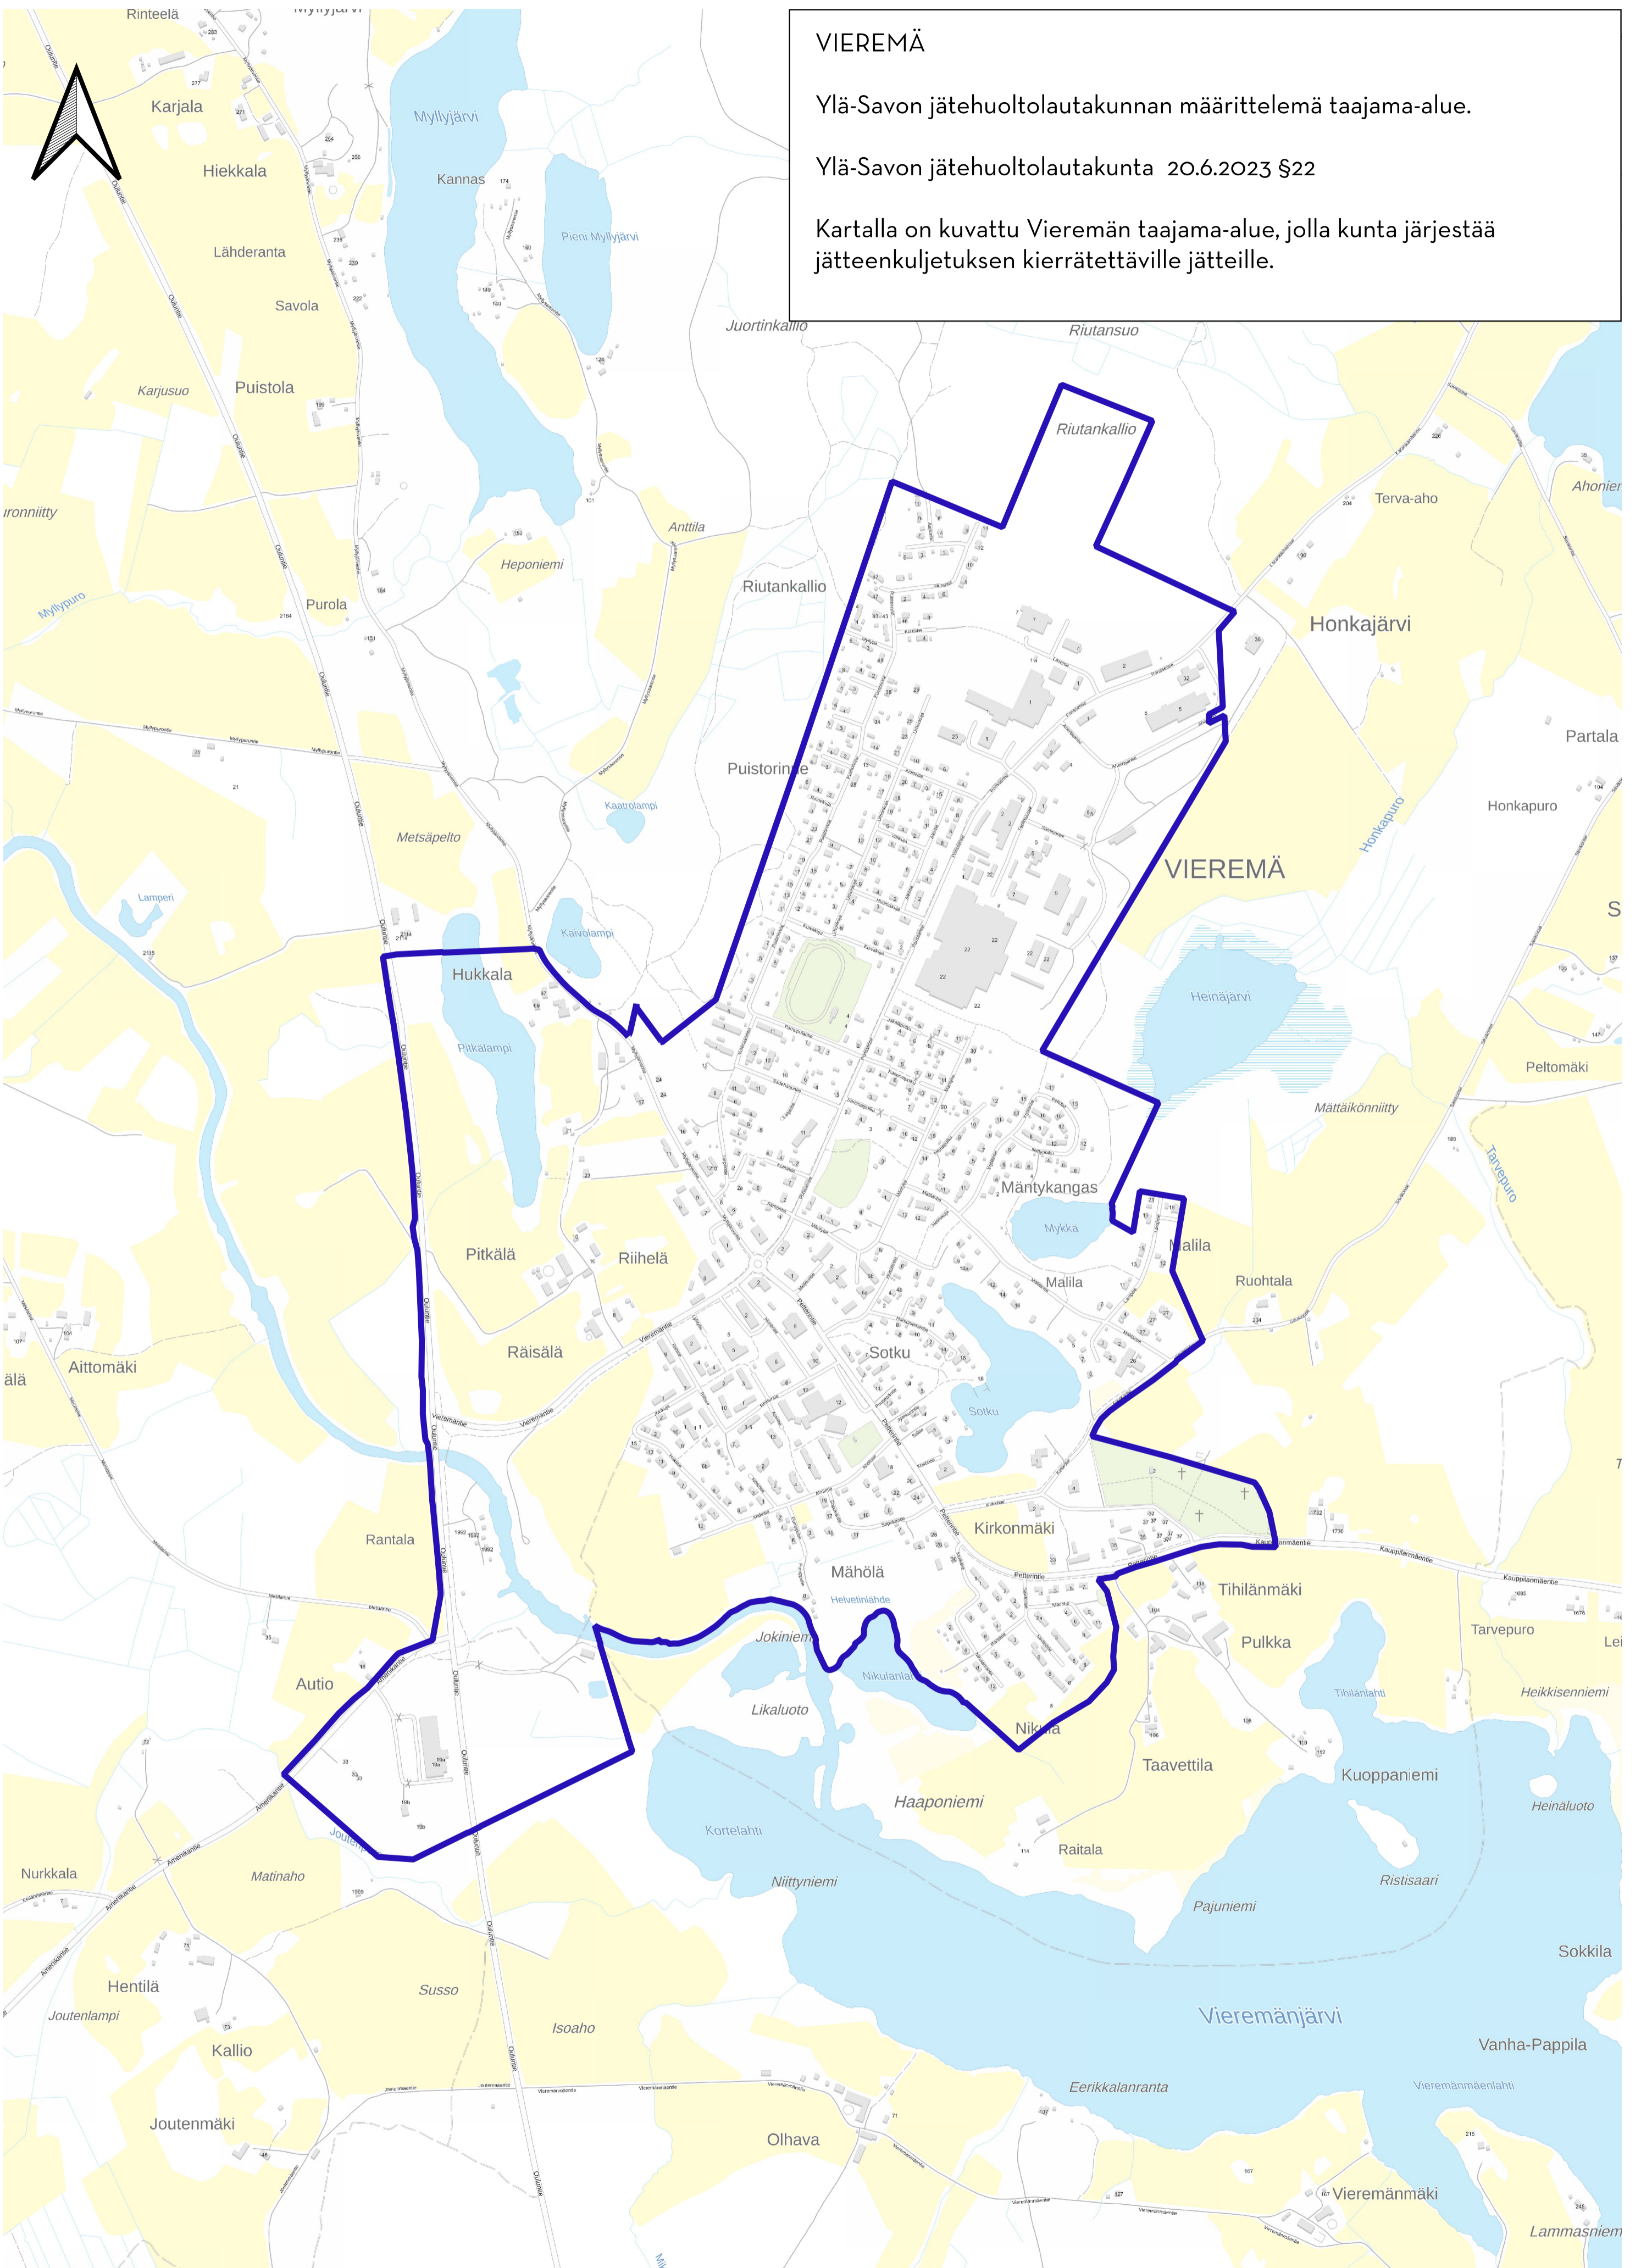

IISALMI

Ylä-Savon jätehuoltolautakunnan määrittelemä taajama-alue.

Ylä-Savon jätehuoltolautakunta 20.6.2023 §22

Kartalla on kuvattu Iisalmen taajama-alue, jolla kunta järjestää jätteenkuljetuksen kierrätettäville jätteille.

Viihoitetulla alueella on voimassa laaja biojätteen erilliskeräysvelvoite.

Lähde: LIITERI- tietopalvelu, SYKE, ELY-keskukset, taustakartta MML Iisalmen kaupunki/ tekninen- ja ympäristötoimiala 2023

0 1 2 km

VIEREMÄ

Ylä-Savon jätehuoltolautakunnan määrittelemä taajama-alue.

Ylä-Savon jätehuoltolautakunta 20.6.2023 §22

Kartalla on kuvattu Vieremän taajama-alue, jolla kunta järjestää jätteenkuljetuksen kierrätettäville jätteille.