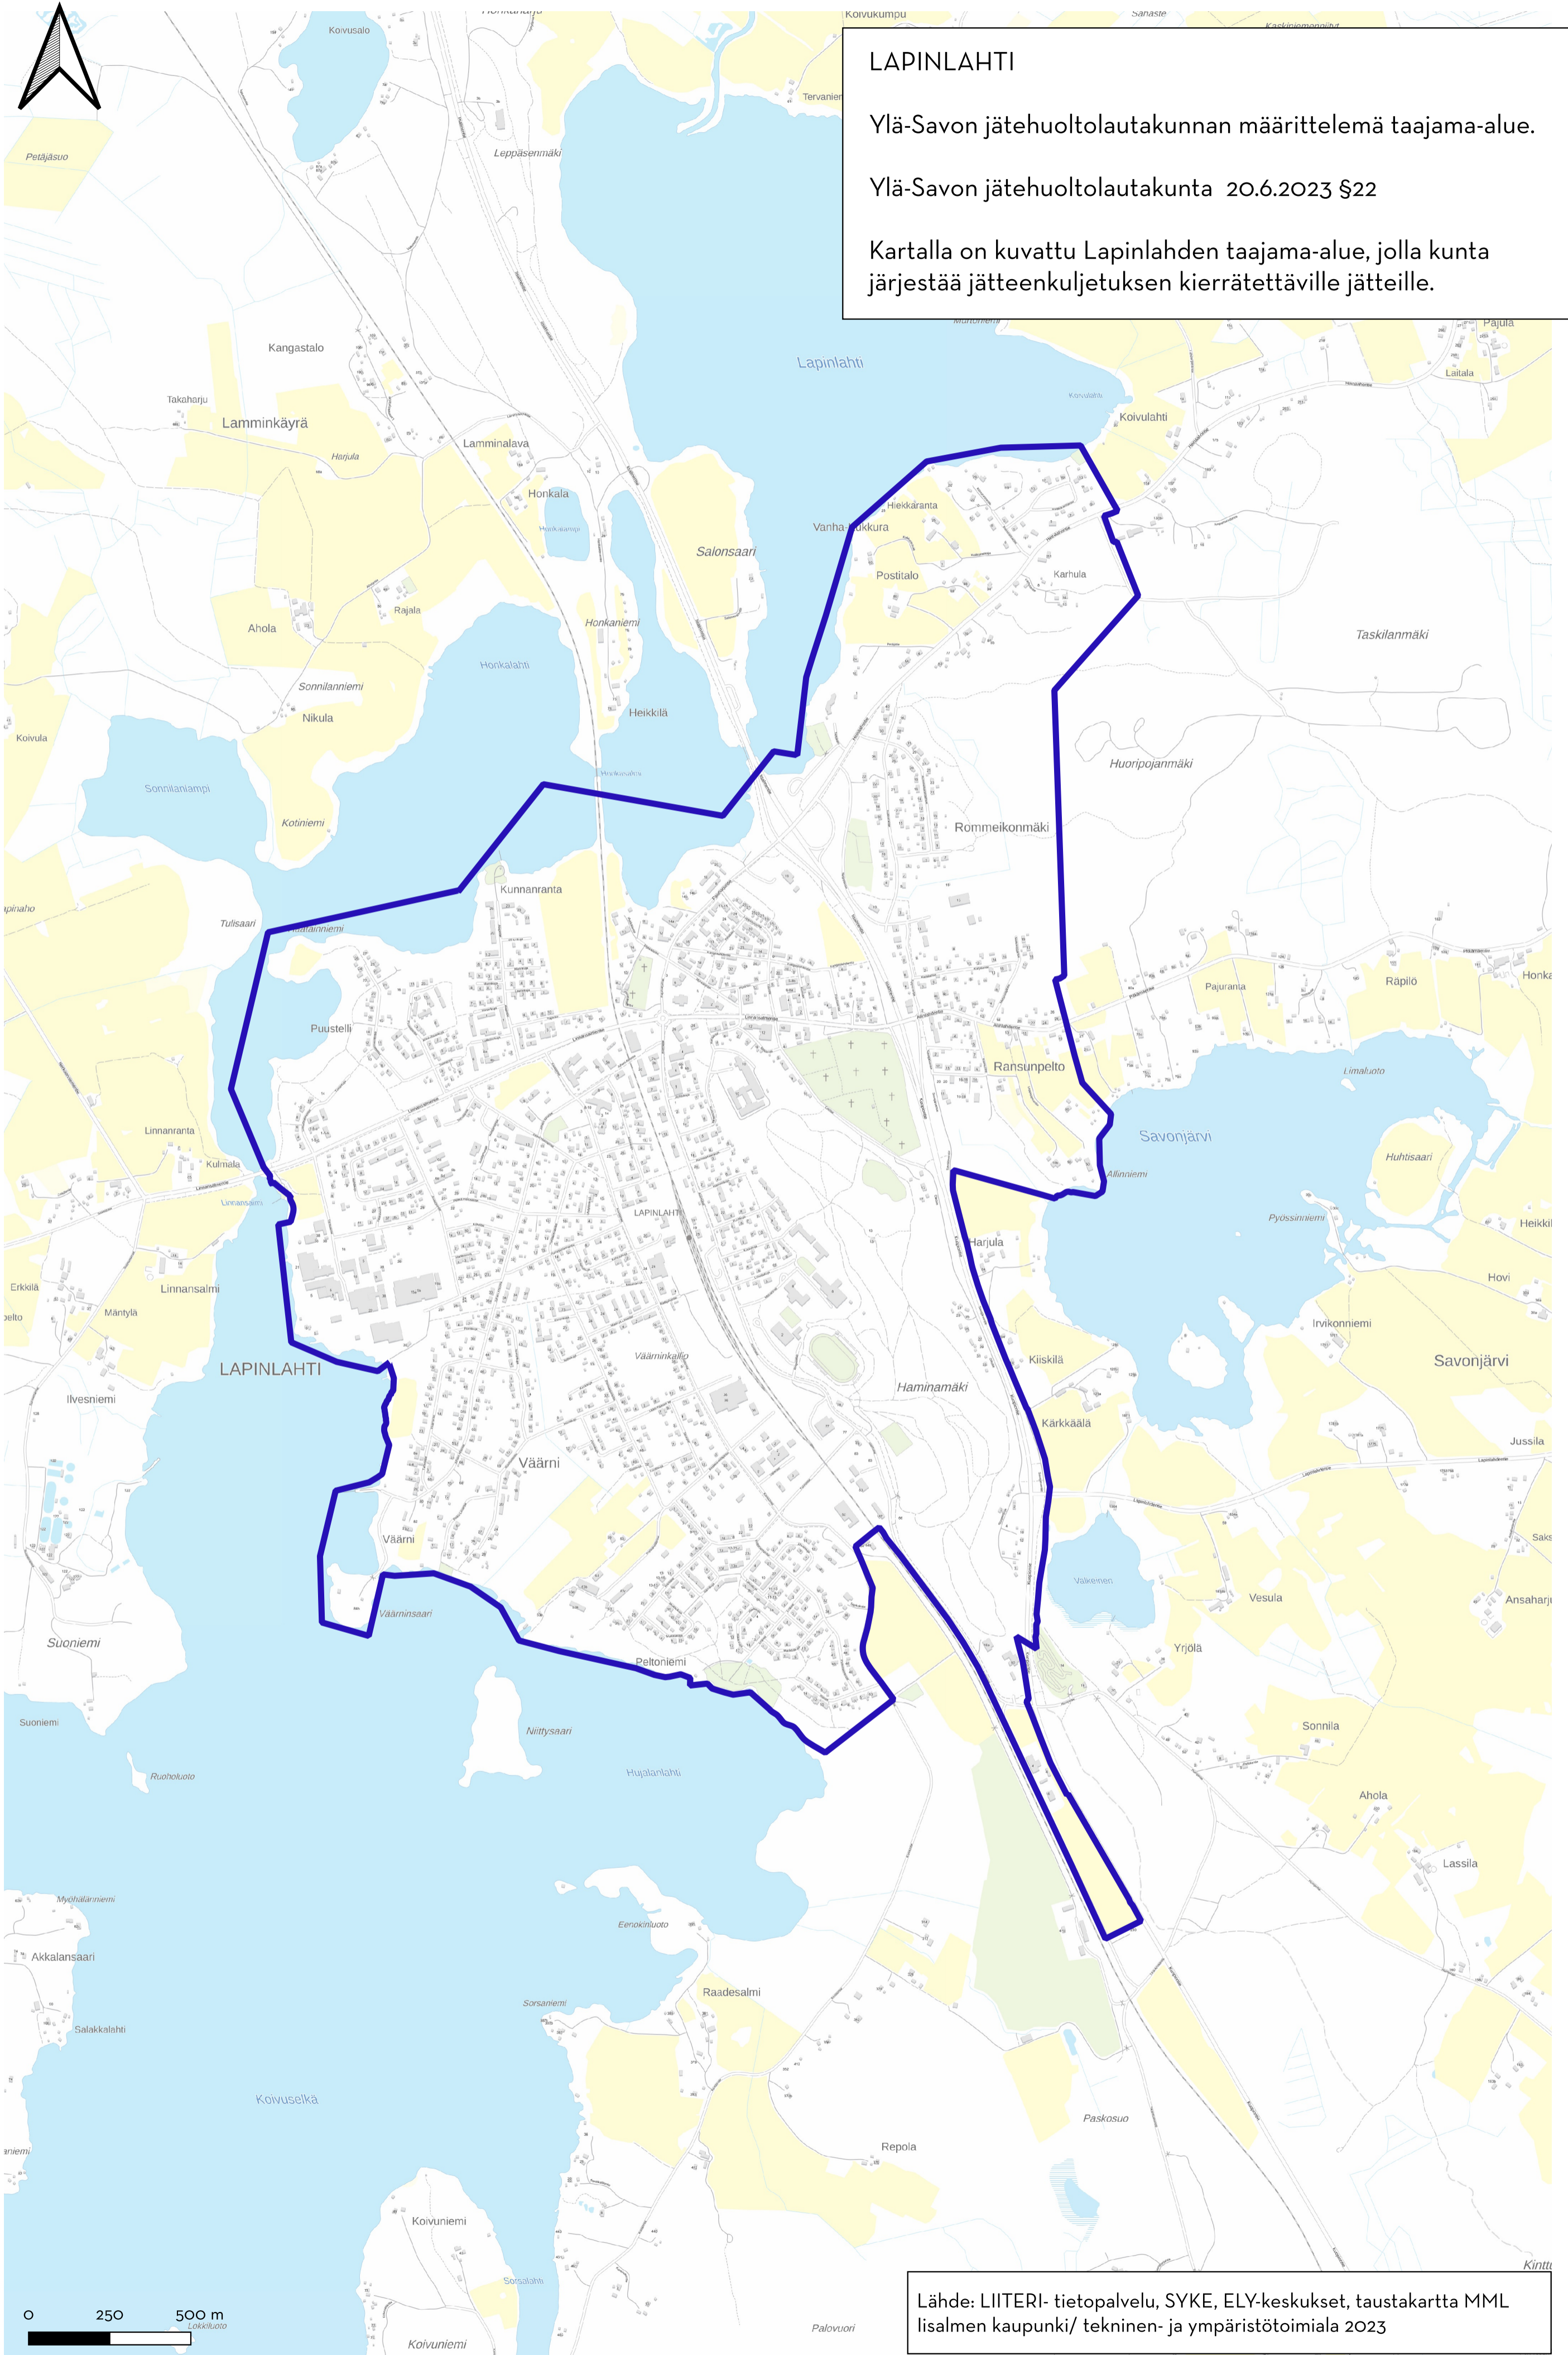

LAPINLAHTI

Ylä-Savon jätehuoltolautakunnan määrittelemä taajama-alue.

Ylä-Savon jätehuoltolautakunta 20.6.2023 §22

Kartalla on kuvattu Lapinlahden taajama-alue, jolla kunta järjestää jätteenkuljetuksen kierrätettäville jätteille.

Lähde: LIITERI- tietopalvelu, SYKE, ELY-keskukset, taustakartta MML
Iisalmen kaupunki/ tekninen- ja ympäristötoimiala 2023