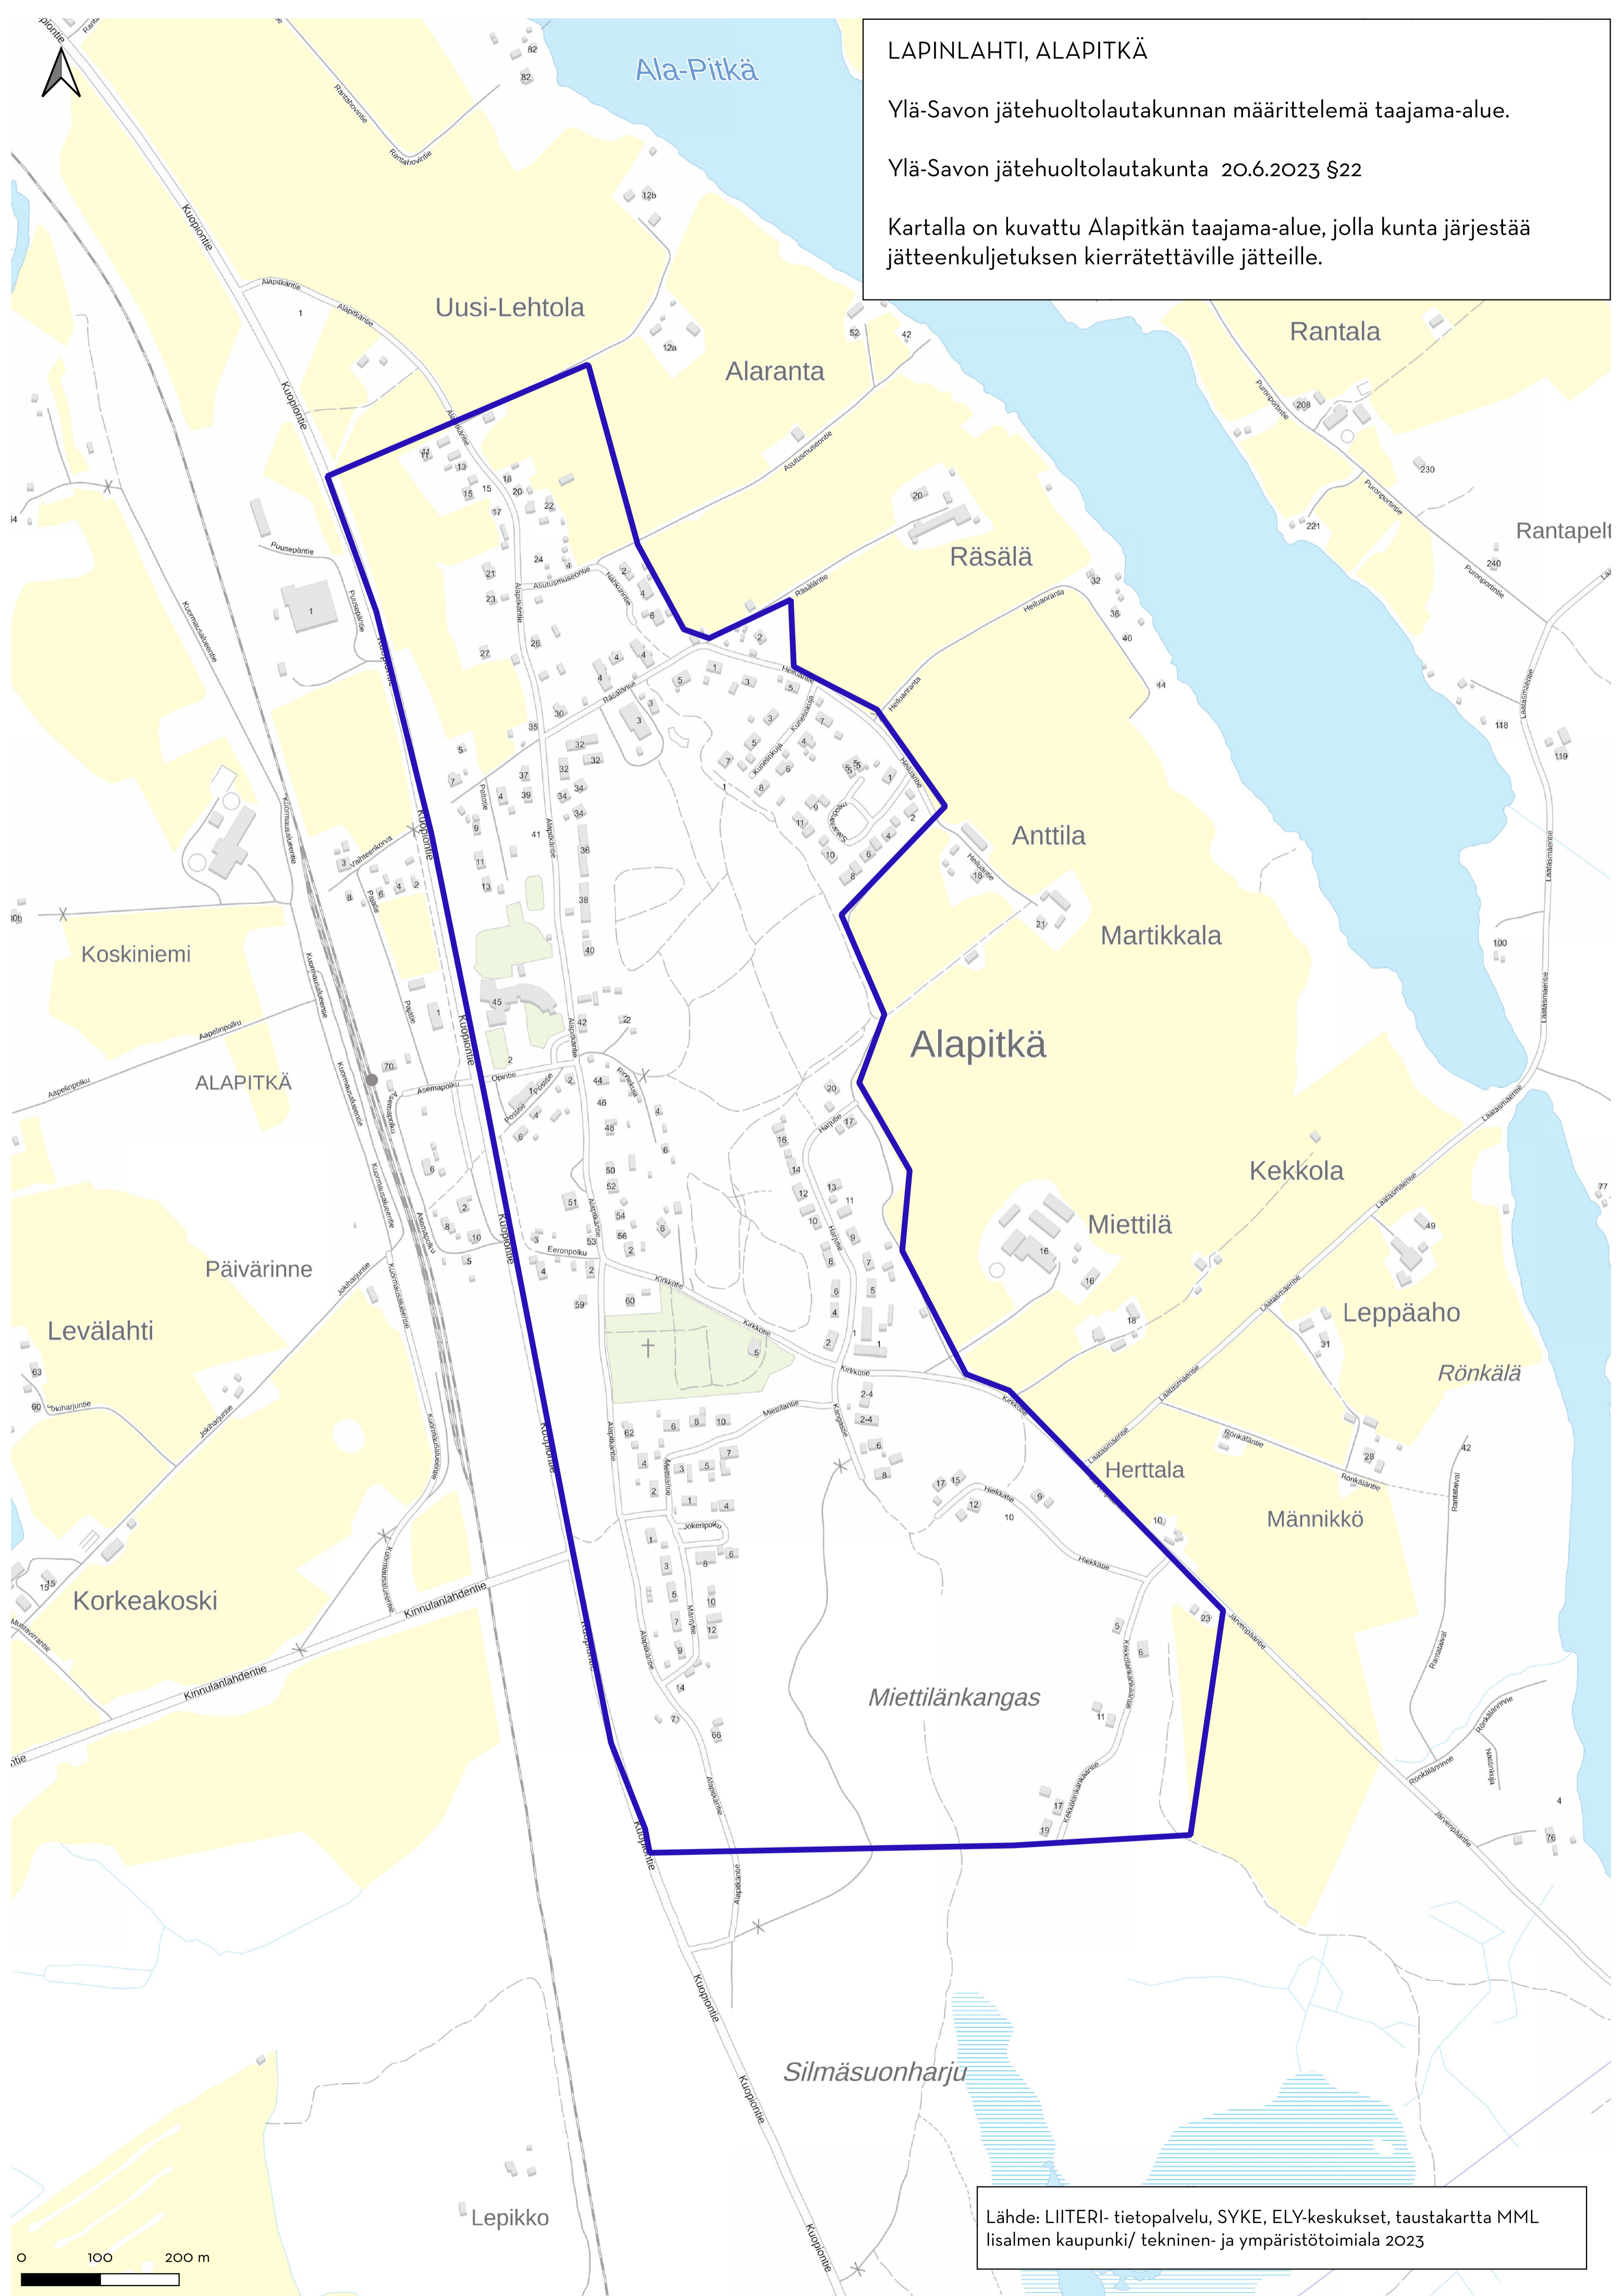

LAPINLAHTI, ALAPITKÄ

Ylä-Savon jätehuoltolautakunnan määrittelemä taajama-alue.

Ylä-Savon jätehuoltolautakunta 20.6.2023 §22

Kartalla on kuvattu Alapitkän taajama-alue, jolla kunta järjestää jätteenkuljetuksen kierrätettäville jätteille.

Lähde: LIITERI- tietopalvelu, SYKE, ELY-keskukset, taustakartta MML
Iisalmen kaupunki/ tekninen- ja ympäristötoimiala 2023