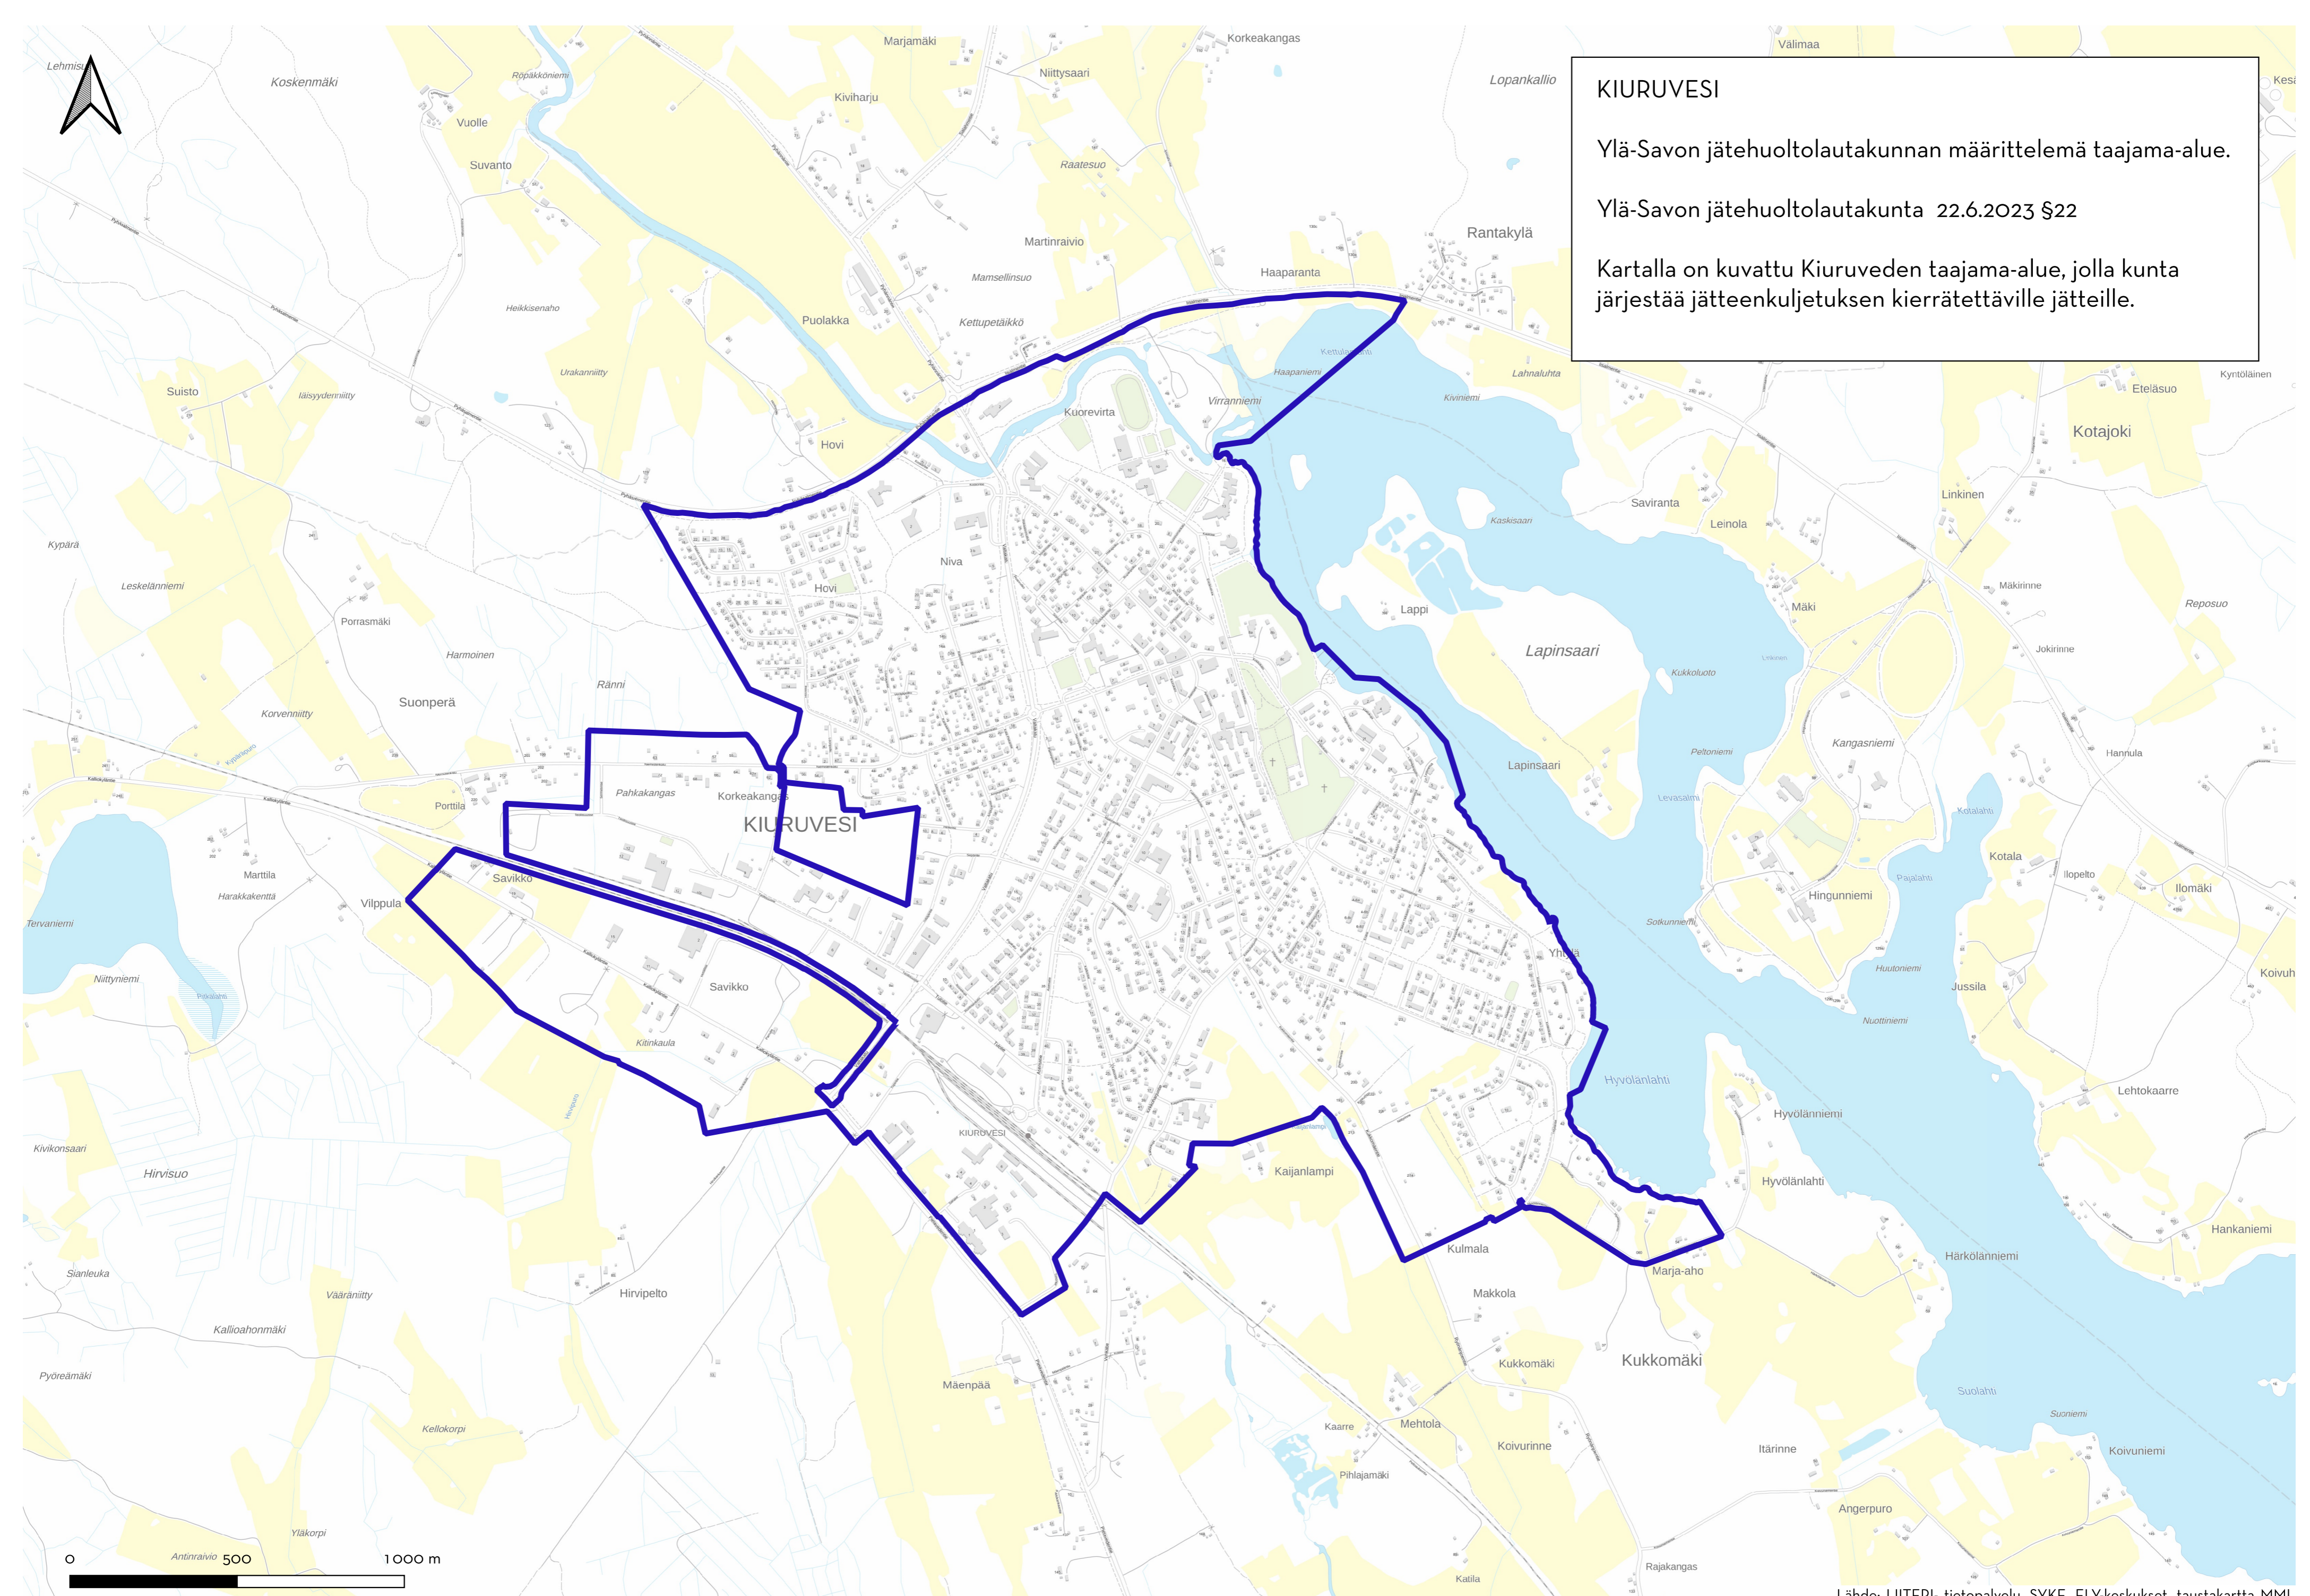

KIURUVESI

Ylä-Savon jätehuoltolautakunnan määrittelemä taajama-alue.

Ylä-Savon jätehuoltolautakunta 22.6.2023 §22

Kartalla on kuvattu Kiuruveden taajama-alue, jolla kunta järjestää jätteenkuljetuksen kierrätettäville jätteille.