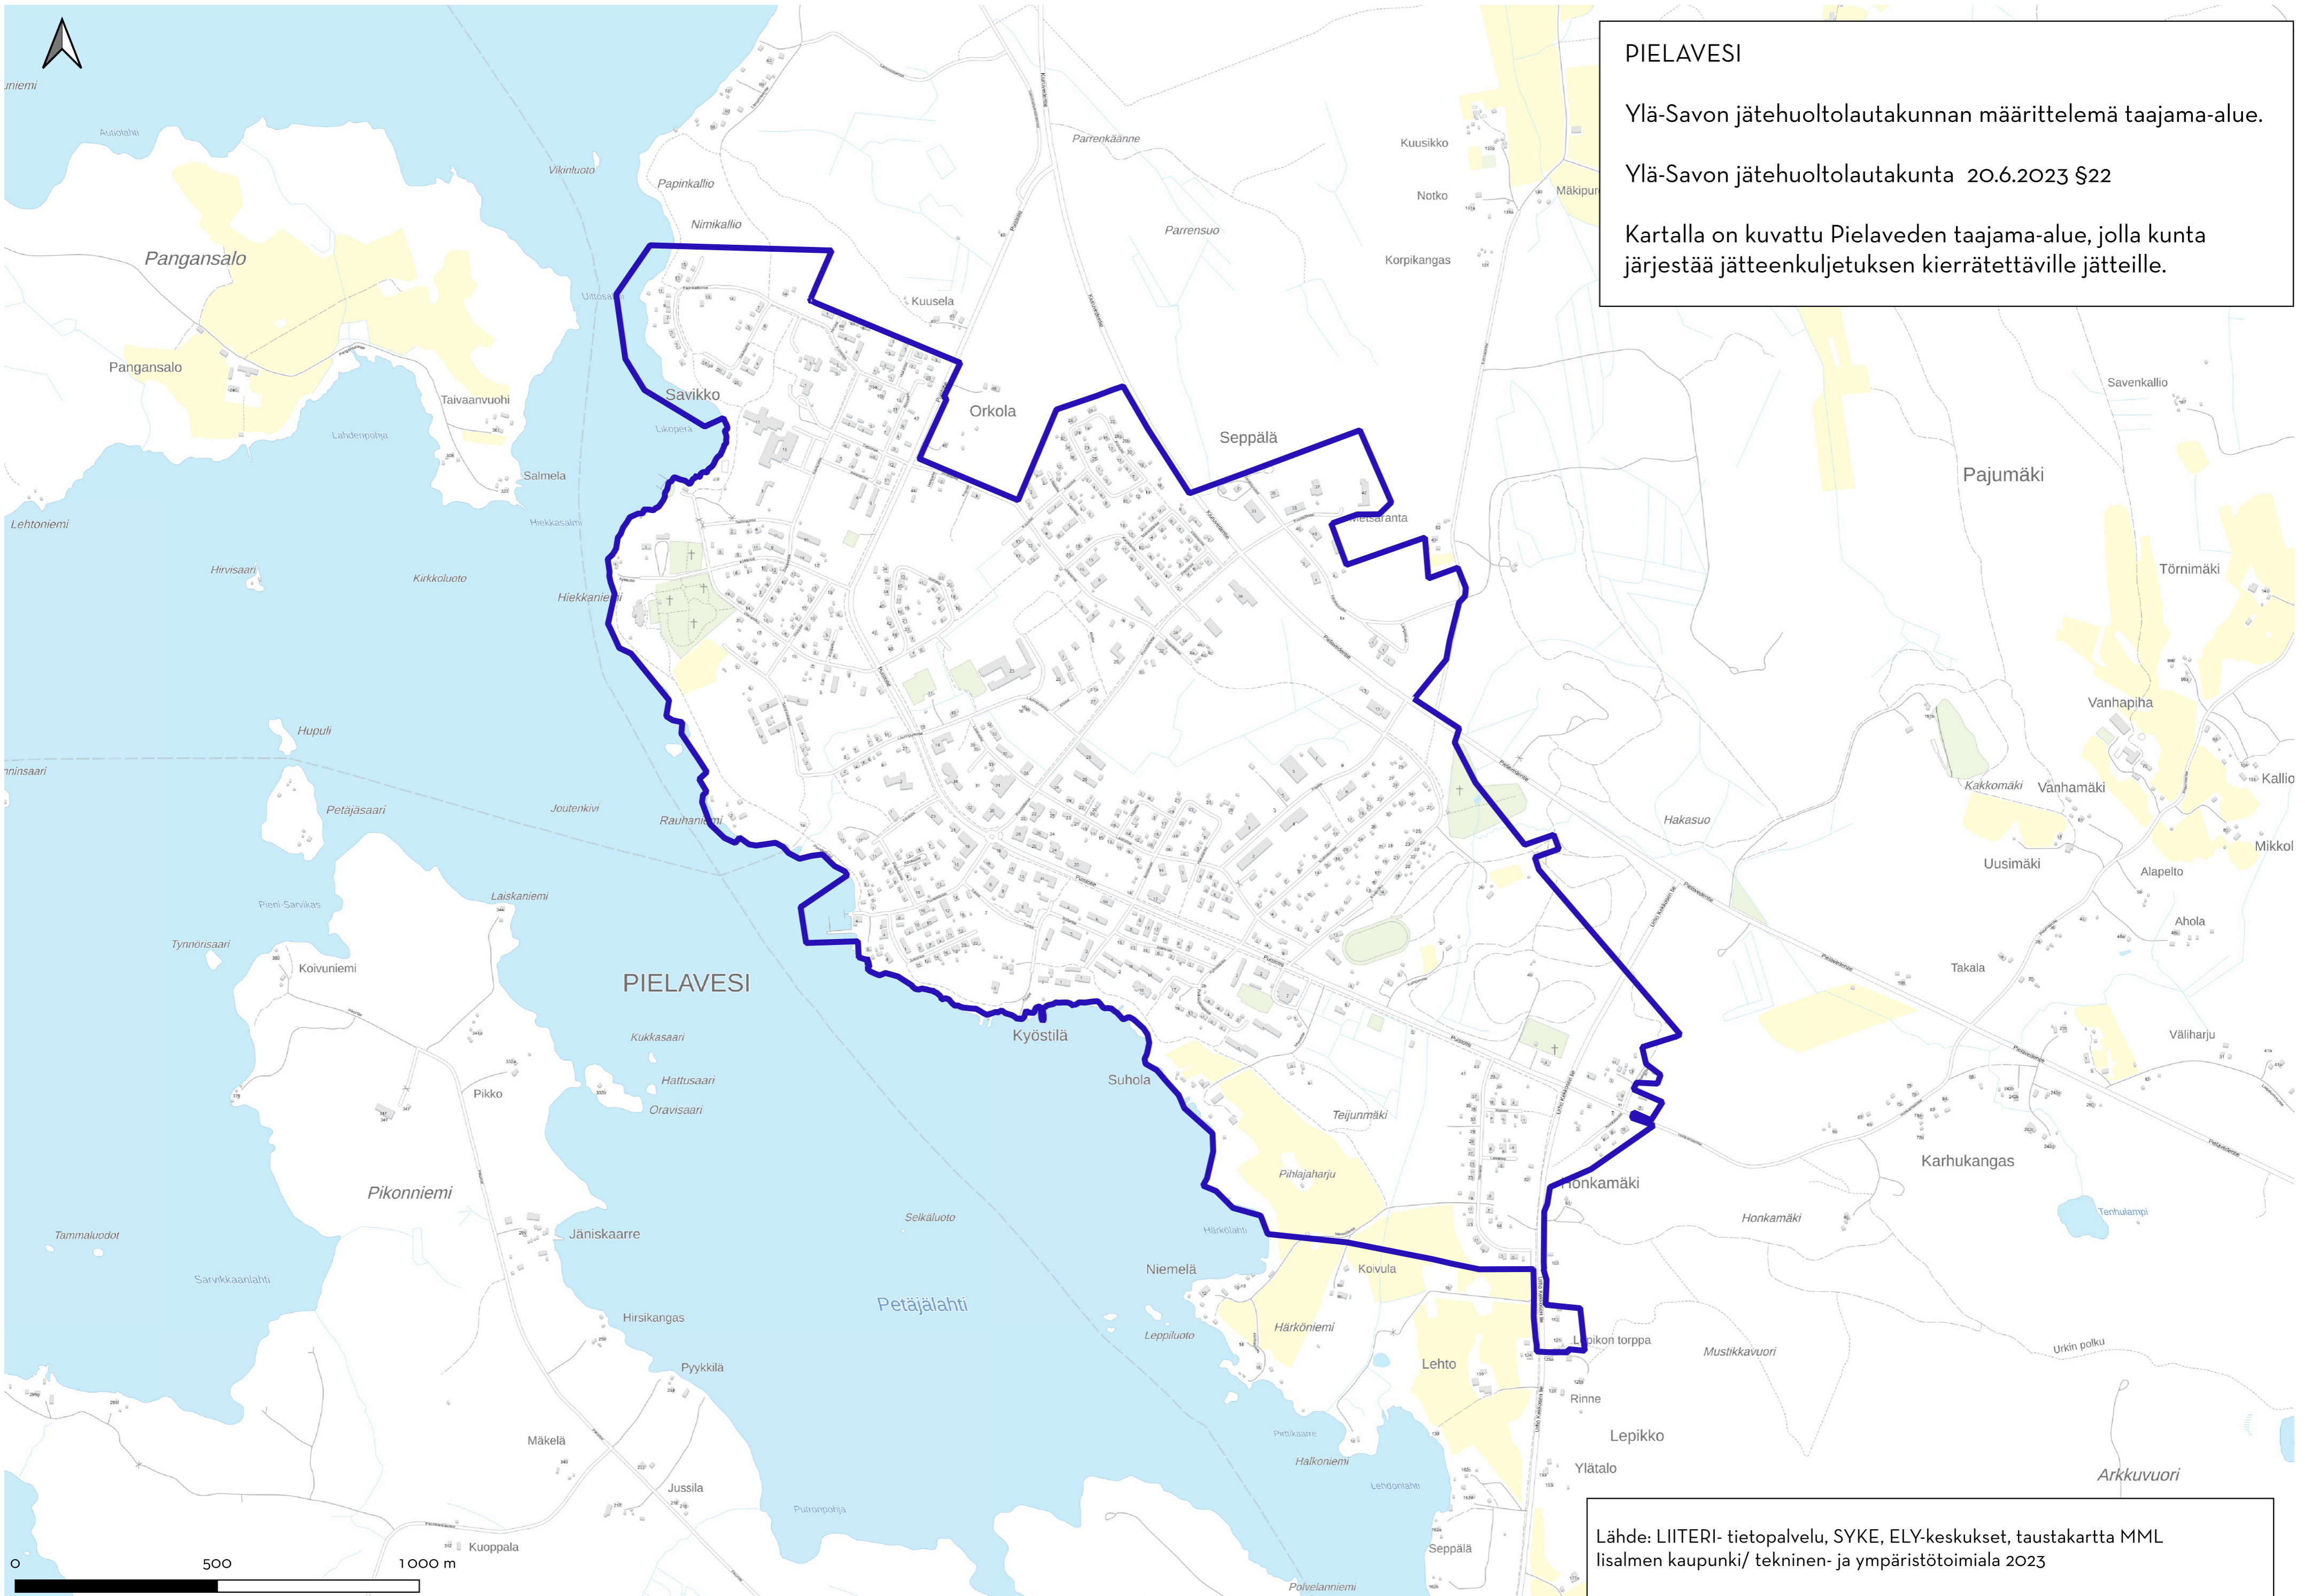

VIEREMÄ

Ylä-Savon jätehuoltolautakunnan määrittelemä taajama-alue.

Ylä-Savon jätehuoltolautakunta 20.6.2023 §22

Kartalla on kuvattu Vieremän taajama-alue, jolla kunta järjestää jätteenkuljetuksen kierrätettäville jätteille.

SONKAJÄRVI/SUKEVA

Ylä-Savon jätehuoltolautakunnan määrittelemä taajama-alue.

Ylä-Savon jätehuoltolautakunta 20.6.2023 §22

Kartalla on kuvattu Sukevan taajama-alue, jolla kunta järjestää jätteenkuljetuksen kierrätettäville jätteille.

SONKAJÄRVI

Ylä-Savon jätehuoltolautakunnan määrittelemä taajama-alue.

Ylä-Savon jätehuoltolautakunta 20.6.2023 §22

Kartalla on kuvattu Sonkajärven taajama-alue, jolla kunta järjestää jätteenkuljetuksen kierrätettäville jätteille.