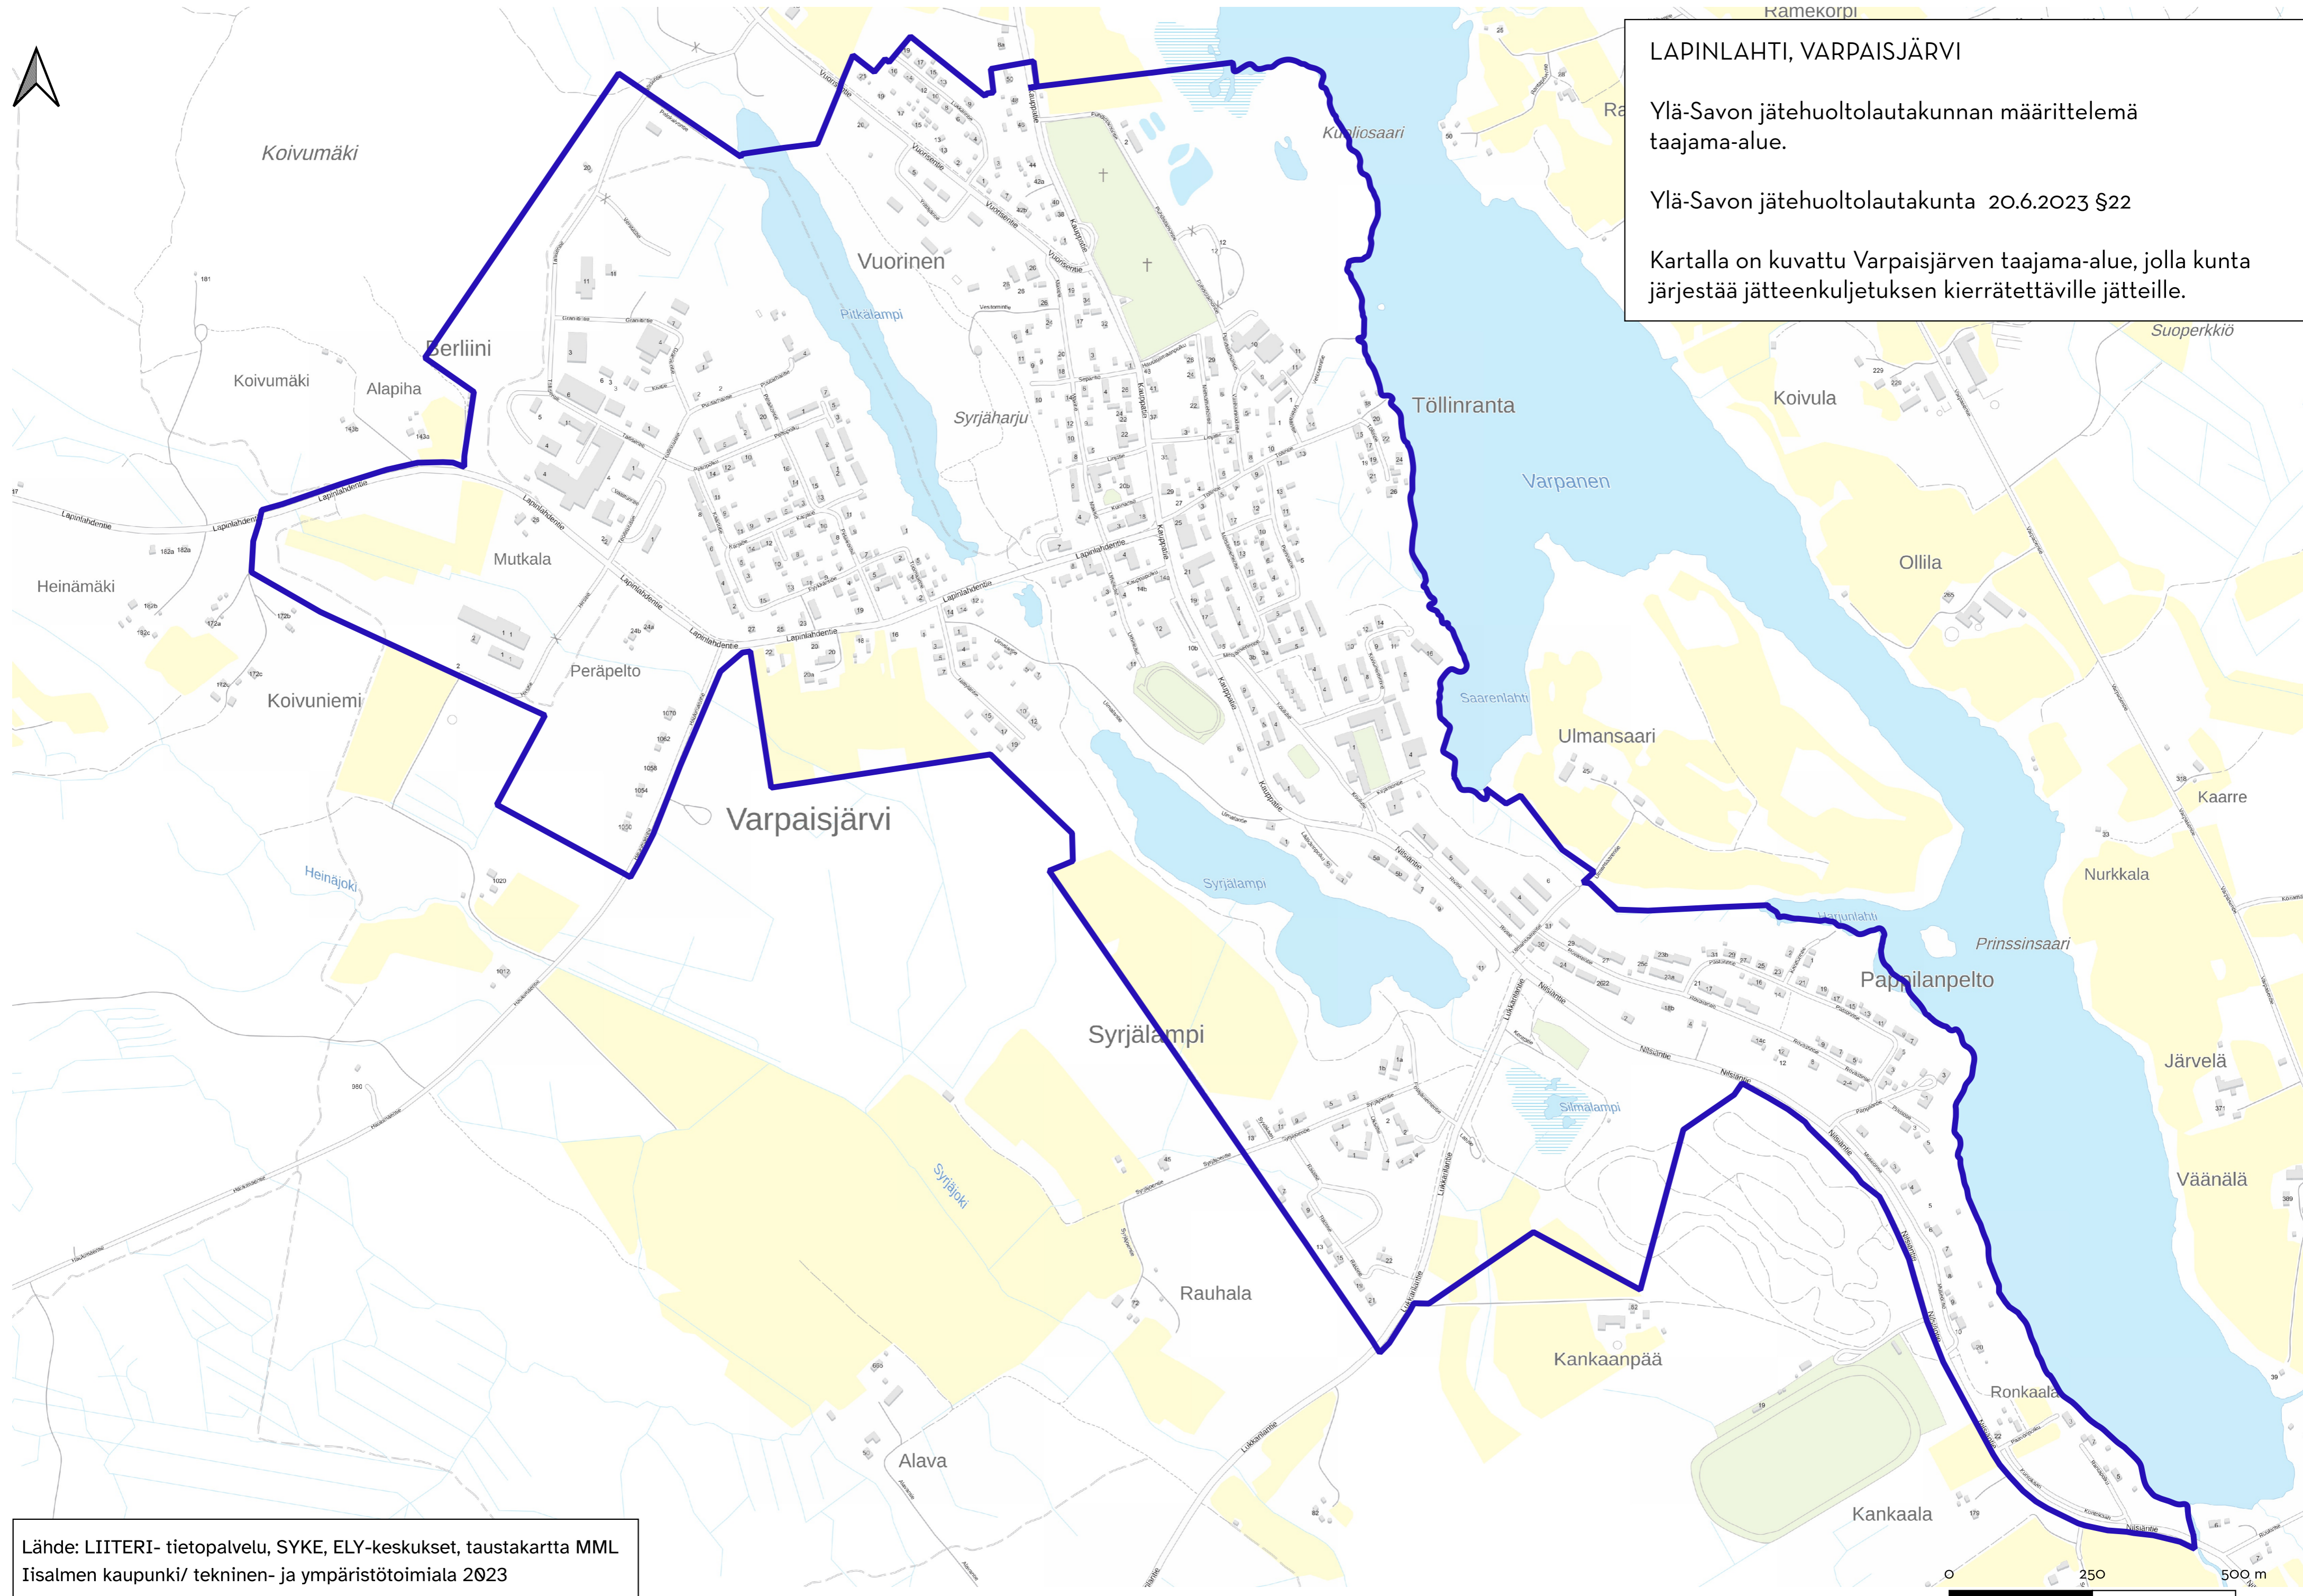

LAPINLAHTI, VARPAISJÄRVI
Ylä-Savon jätehuoltolautakunnan määrittelemä taajama-alue.
Ylä-Savon jätehuoltolautakunta 20.6.2023 §22
Kartalla on kuvattu Varpaisjärven taajama-alue, jolla kunta järjestää jätteenkuljetuksen kierrätettäville jätteille.

Lähde: LIITERI- tietopalvelu, SYKE, ELY-keskukset, taustakartha MML Iisalmen kaupunki/ tekninen- ja ympäristötoimiala 2023