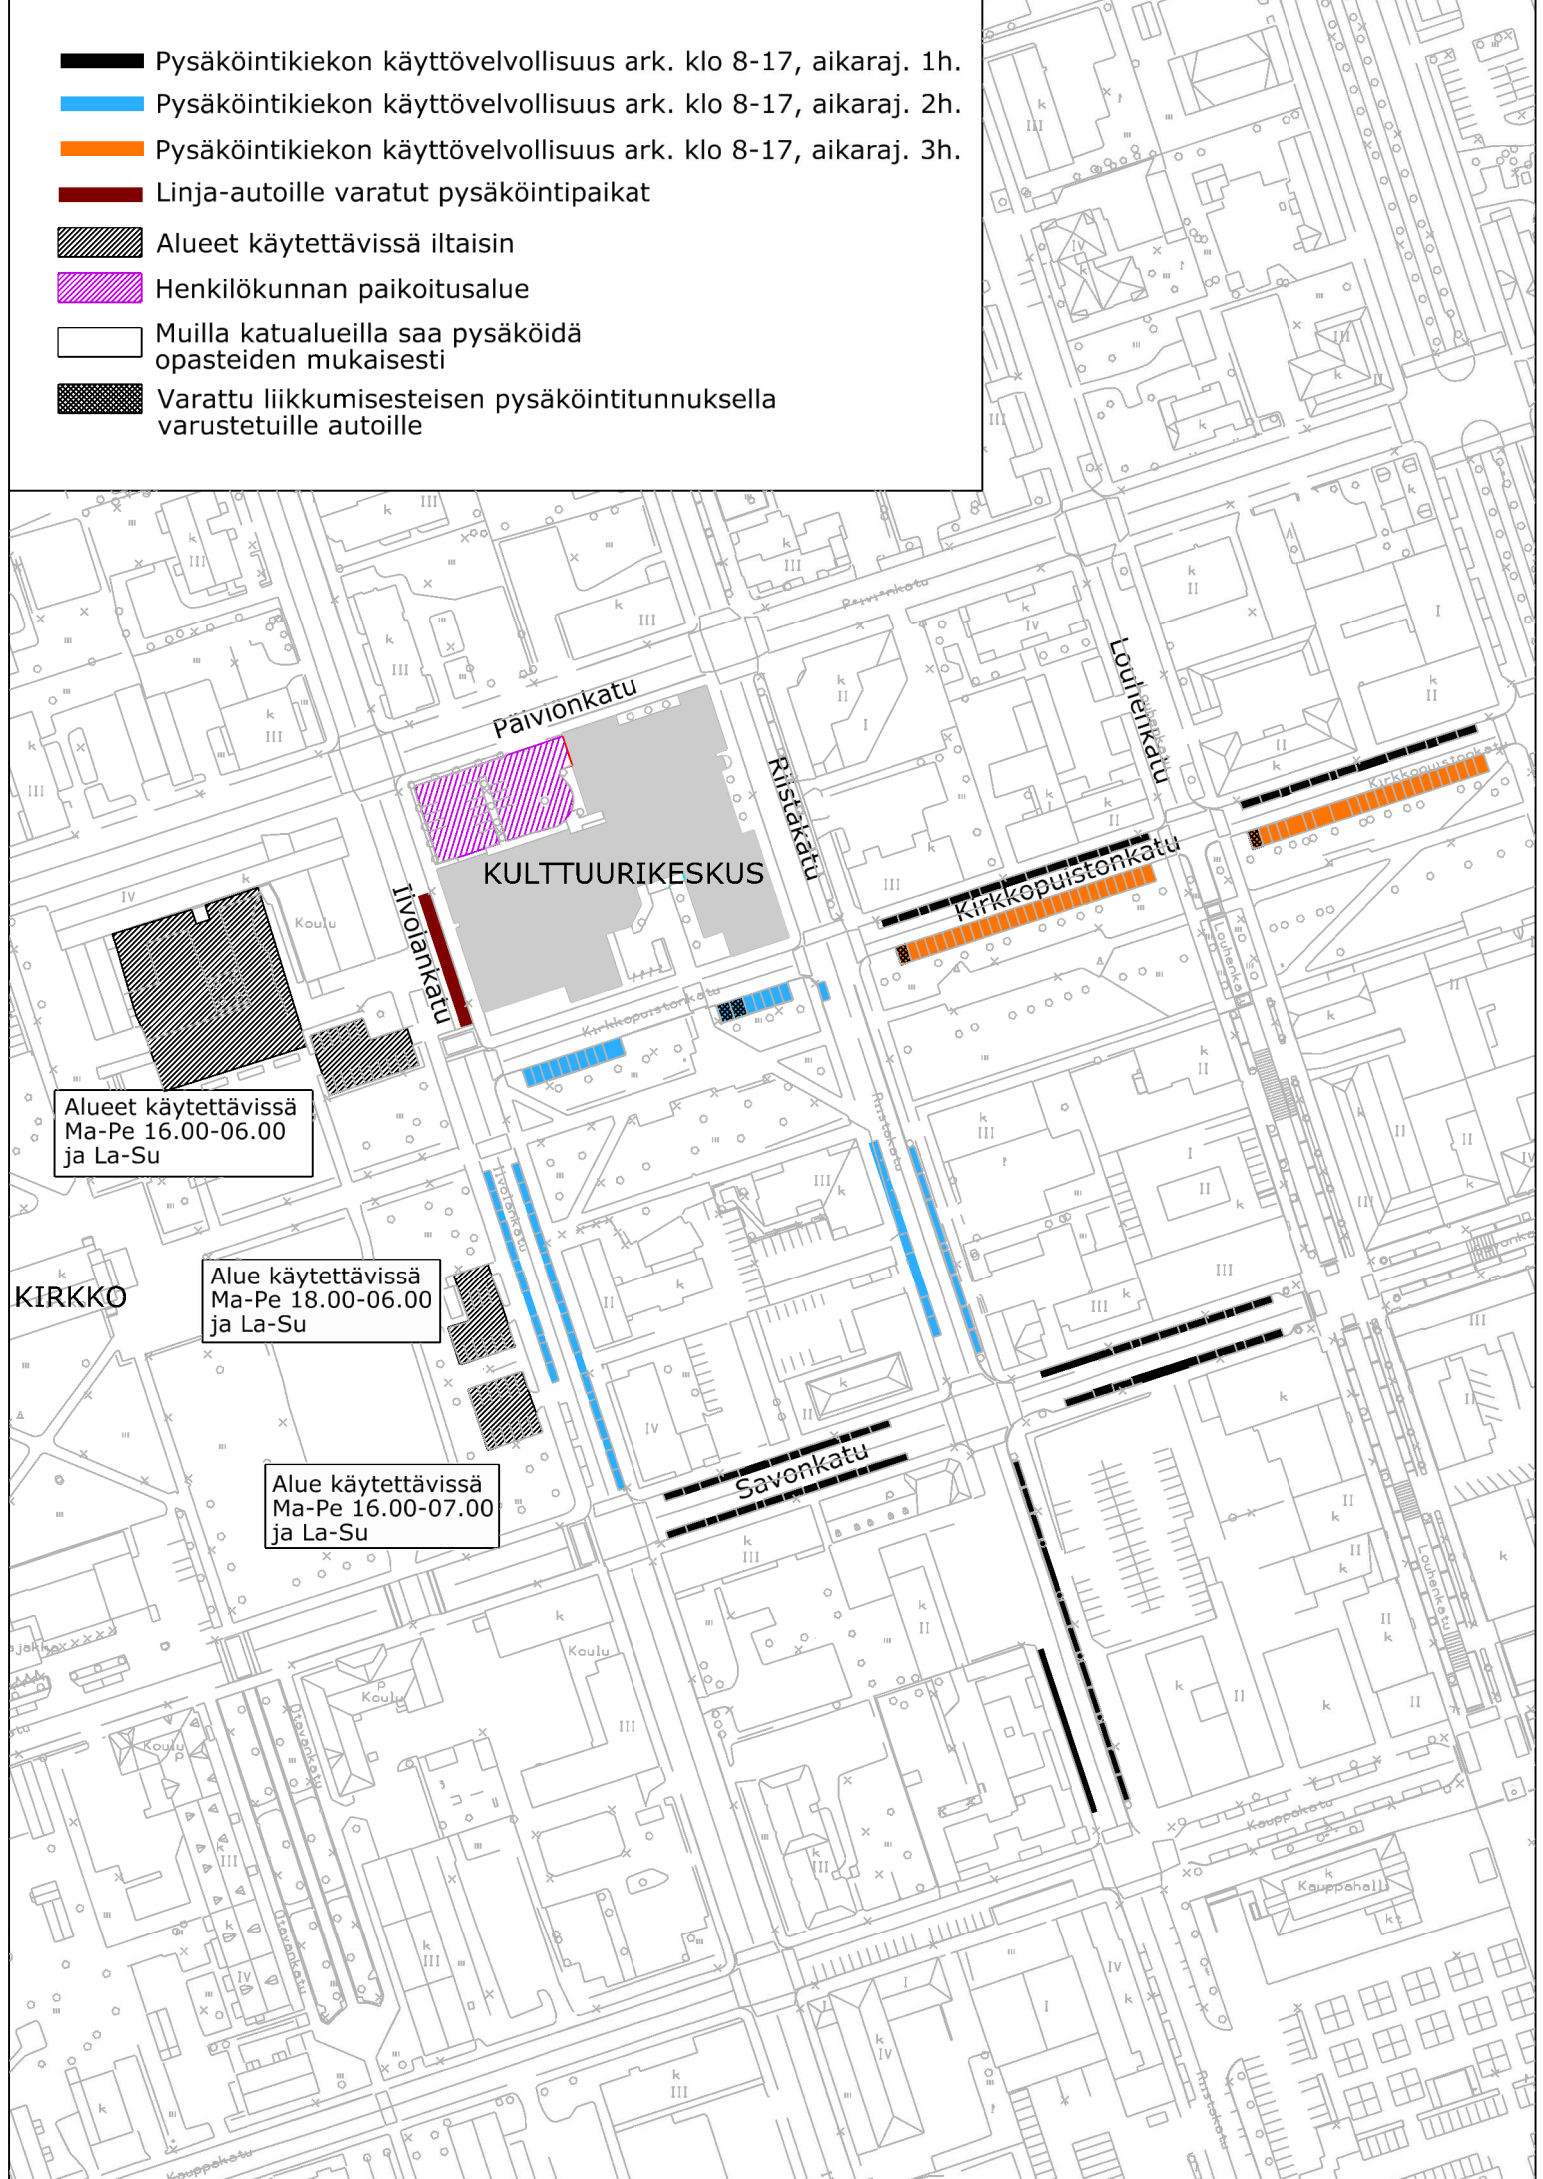

-  Pysäköintikiekon käyttövelvollisuus ark. klo 8-17, aikaraj. 1h.
-  Pysäköintikiekon käyttövelvollisuus ark. klo 8-17, aikaraj. 2h.
-  Pysäköintikiekon käyttövelvollisuus ark. klo 8-17, aikaraj. 3h.
-  Linja-autoille varatut pysäköintipaikat
-  Alueet käytettävissä iltaisin
-  Henkilökunnan paikoitusalue
-  Muilla katualueilla saa pysäköidä opasteiden mukaisesti
-  Varattu liikkumisesteisen pysäköintitunnuksella varustetuille autoille

Alueet käytettävissä
Ma-Pe 16.00-06.00
ja La-Su

Alue käytettävissä
Ma-Pe 18.00-06.00
ja La-Su

Alue käytettävissä
Ma-Pe 16.00-07.00
ja La-Su

KIRKKO

KULTTUURIKESKUS

Savonkatu

Päivöncatu

Iivolankatu