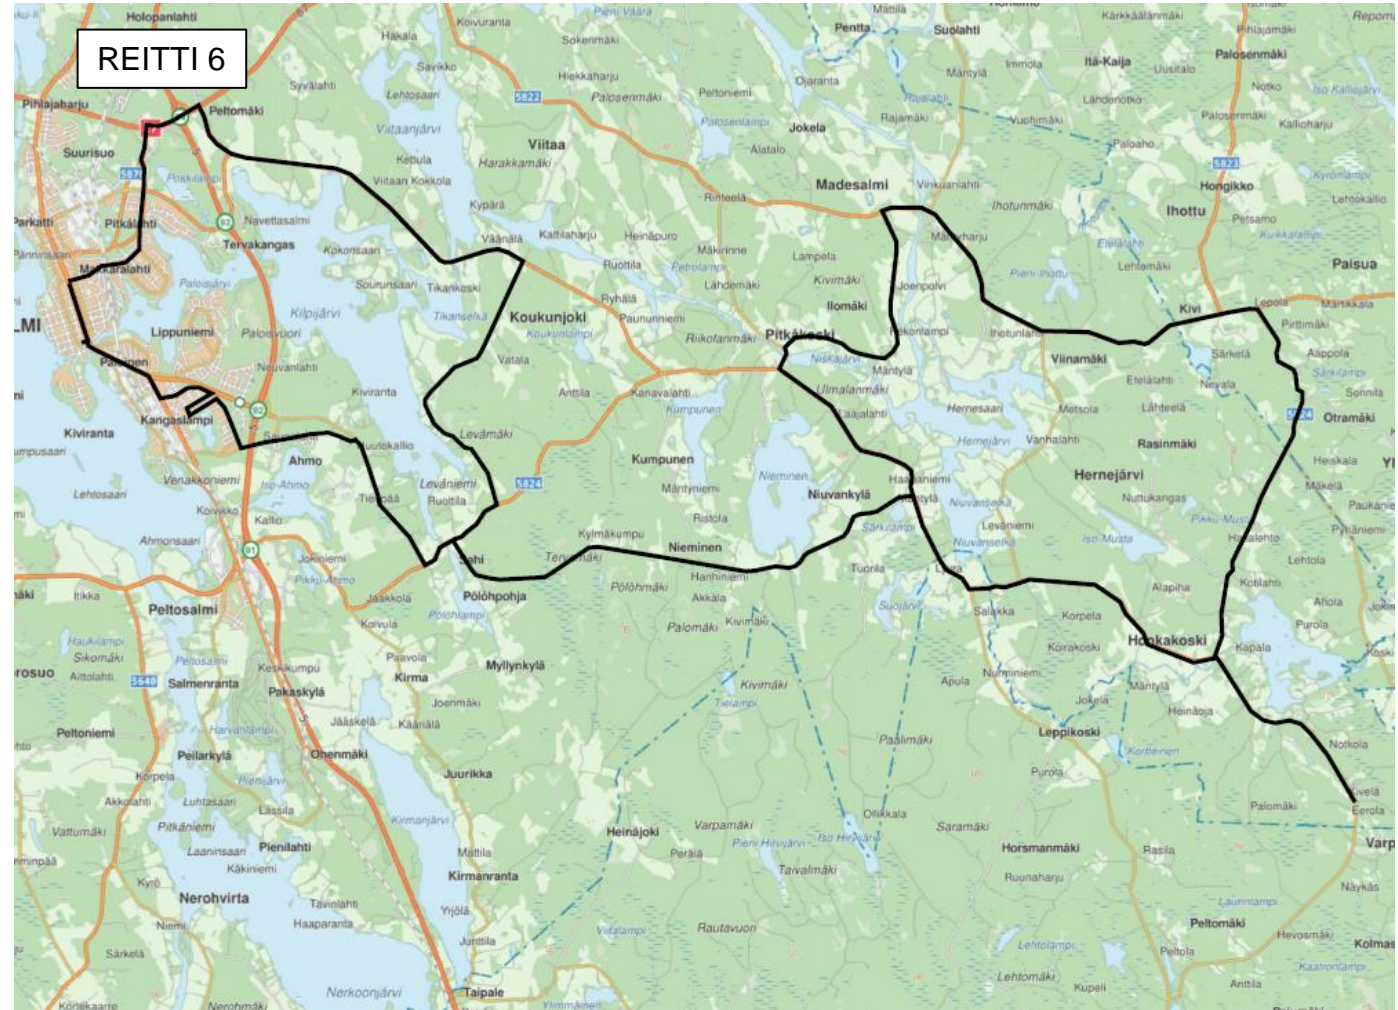

Reitti 6. Iisalmi-Koukunjoki-Honkakoski-Iisalmi

Kulkee koulupäivisin reitillä	
Iisalmi linja-autoasema	6:55
Kilpijärven koulu	7:02
Koukunjoki	7:10
Levälahti	7:15
Sahinsilta	7:20
Tyynelä	7:26
Hernejärven koulu	7:30
Salakkakoski	7:34
Honkakoski	7:39
Lampiinsalmentie 503	7:44
Paisua	7:53
Ihotunlahti	7:57
Madesalmi	8:05
Ilomäki	8:12
Hernejärven koulu	8:20
Sahinsilta	8:30
Ahmo	8:32
Kangaslampi koulu	8:38
Mehevä	8:44
Iisalmen linja-autoasema	8:50