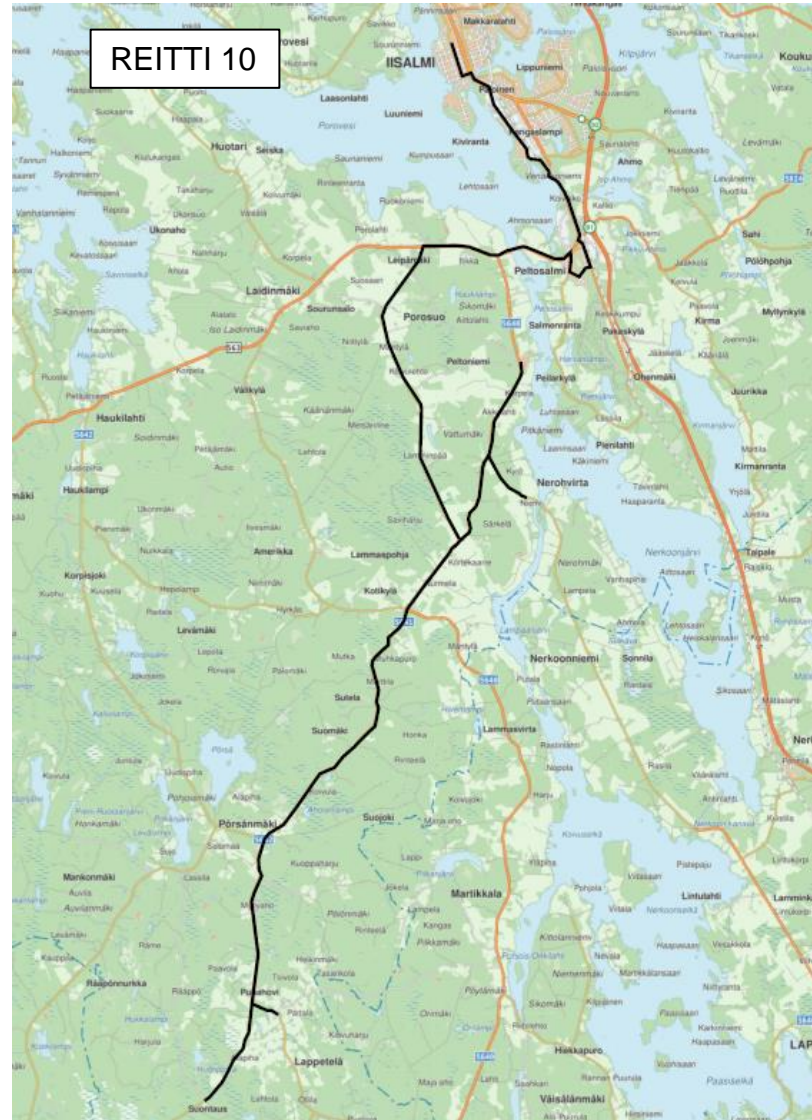

Reitti 10. Lappetelä-lisalmi

Kulkee koulupäivisin reitillä	
Heinuksentie th	6:45
Lappetelän koulu	6:50
Kotikylä	7:00
Nerohvirta	7:10
PEMO	7:15
Nerohvirrantie	7:19
Porosuon th	7:26
Kauppis-Heikin koulu	7:30
Peltosalmi (Ulmalantie)	7:34
Mehevä	7:42
Iisalmi linja-autoasema	7:50
Iisalmen sairaala	7:55