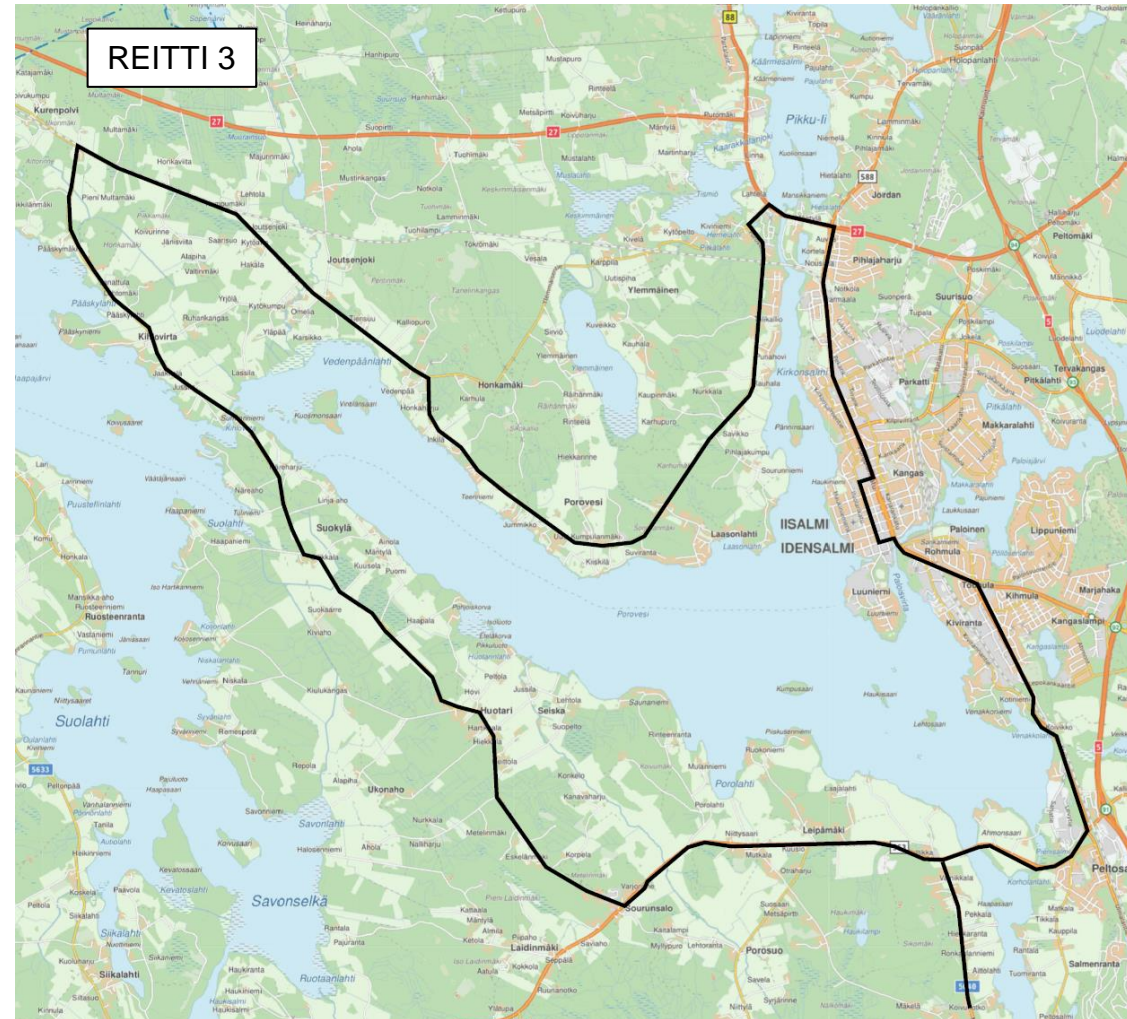

Reitti 3. Pemo-lisalmi-Jousenjoki-lisalmi

Kulkee koulupäivisin reitillä	
PEMO	14:05
Peltosalmi	14:10
Mehevä	14:17
lisalmi linja-autoasema	14:20
lisalmen Prisma	14:25
Ouluntien liikenneympyrä	14:29
Punahovintie	14:33
Jousenjoki	14:42
Kihlovirta	14:47
Suokylä	14:53
Sourunsalo	15:05
PEMO	15:16
Peltosalmi	15:22
Mehevä	15:31
lisalmen linja-autoasema	15:35