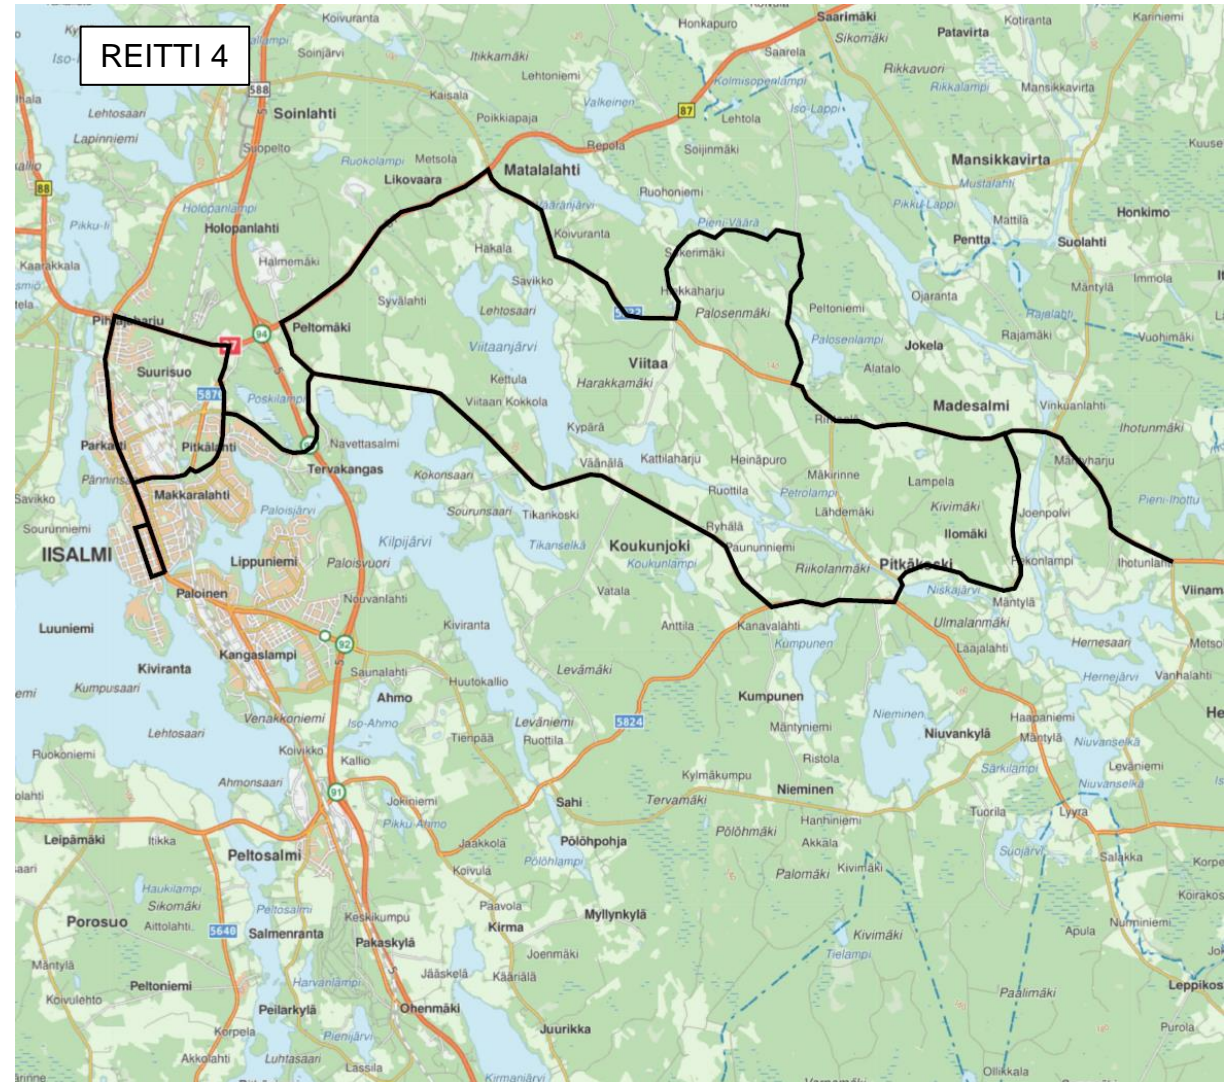

Reitti 4. Iisalmi-Ihotunlahti-Iisalmi

Kulkee koulupäivisin reitillä	
Iisalmi linja-autoasema	13:05
Iisalmen Prisma	13:10
Ouluntien liikenneympyrä	13:14
Kilpijärven koulu	13:19
Tervaraitti	13:22
Aholantie	13:28
Viitaa koulu	13:32
Pitkäkoski th	13:47
Madesalmi	13:50
Ihotunlahti	13:53
Madesalmi	13:56
Ilomäki	14:00
Pitkäkoski	14:03
Koukunjoki	14:12
Kilpijärven koulu	14:20
Iisalmen linja-autoasema	14:25