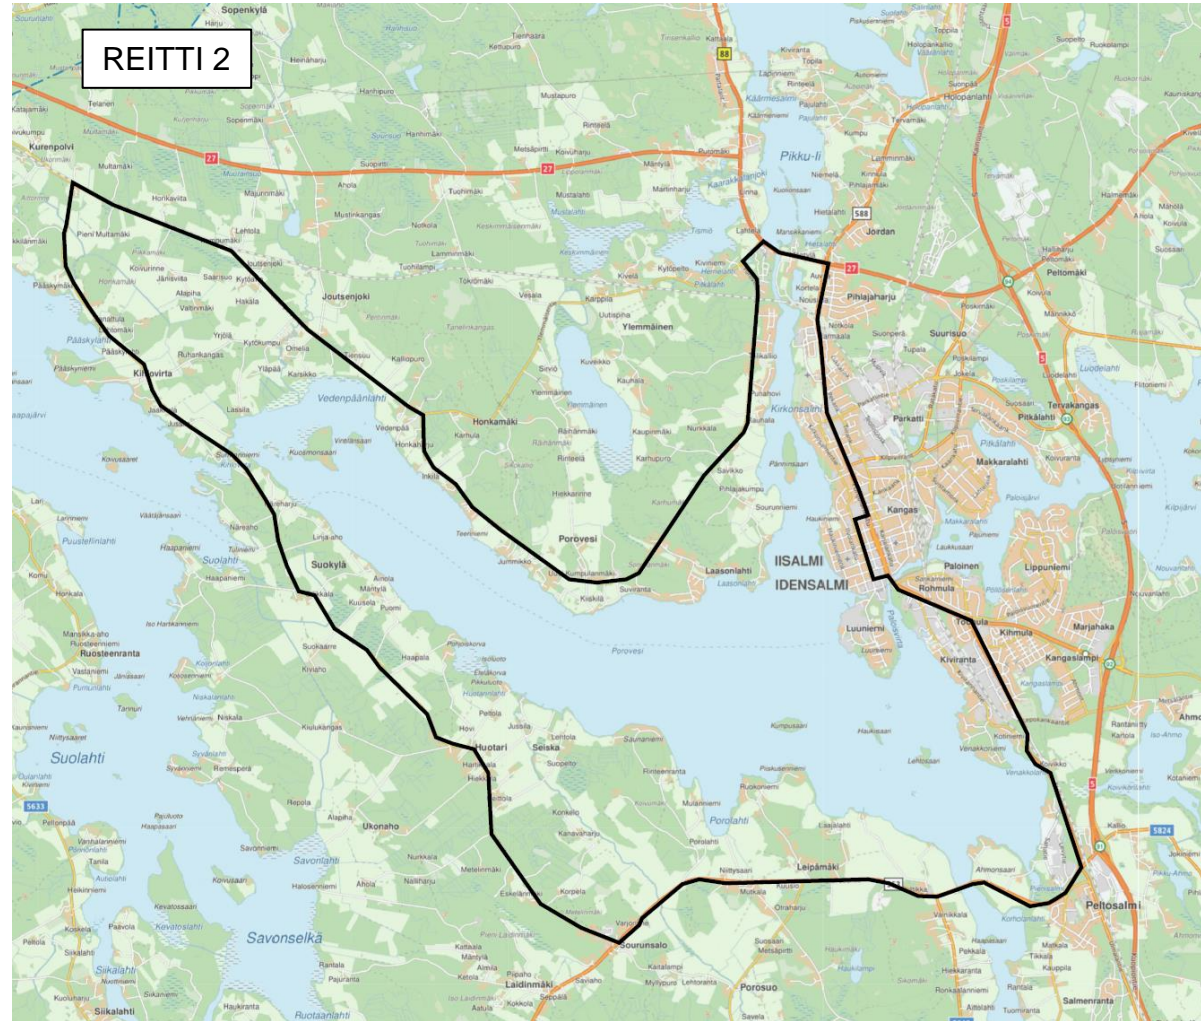

Reitti 2. Iisalmi-Porovesi-Iisalmi

Kulkee koulupäivisin reitillä	
Iisalmi linja-autoasema	6:40
Mehevä	6:43
Peltosalmi	6:48
Sourunsalo	6:55
Suokylä	7:00
Kihlovirta	7:07
Kanamäki	7:10
Joutsenjoki	7:15
Porovedentie th	7:17
Laasonlahti	7:26
Punahovintie	7:30
Koljonvirta	7:37
Ouluntien liikenneympyrä	7:38
Iisalmen Prisma	7:43
Iisalmen linja-autoasema	7:50