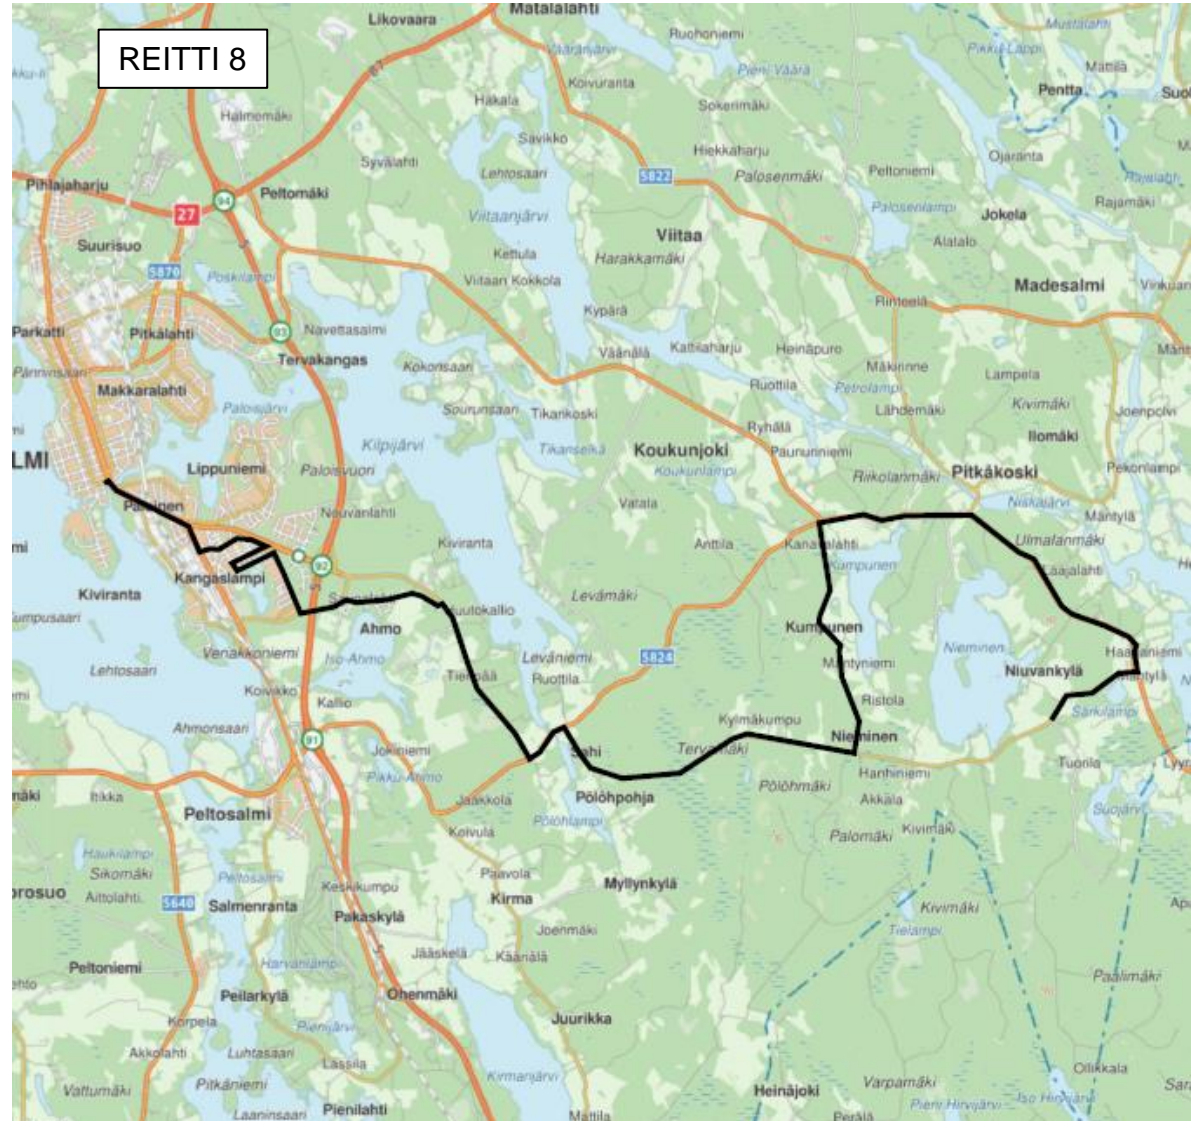

Reitti 8. Tyynelä-lisalmi

Kulkee koulupäivisin reitillä	
Tyynelä	7:05
Hernejärven koulu	7:10
Pitkähoski	7:13
Koukunjoki th	7:15
Kumpunen	7:16
Sahinsilta	7:20
Ahmo	7:24
Kangaslampi koulu	7:35
Mehevä	7:40
YSAO	7:45
lisalmi linja-autoasema	7:50