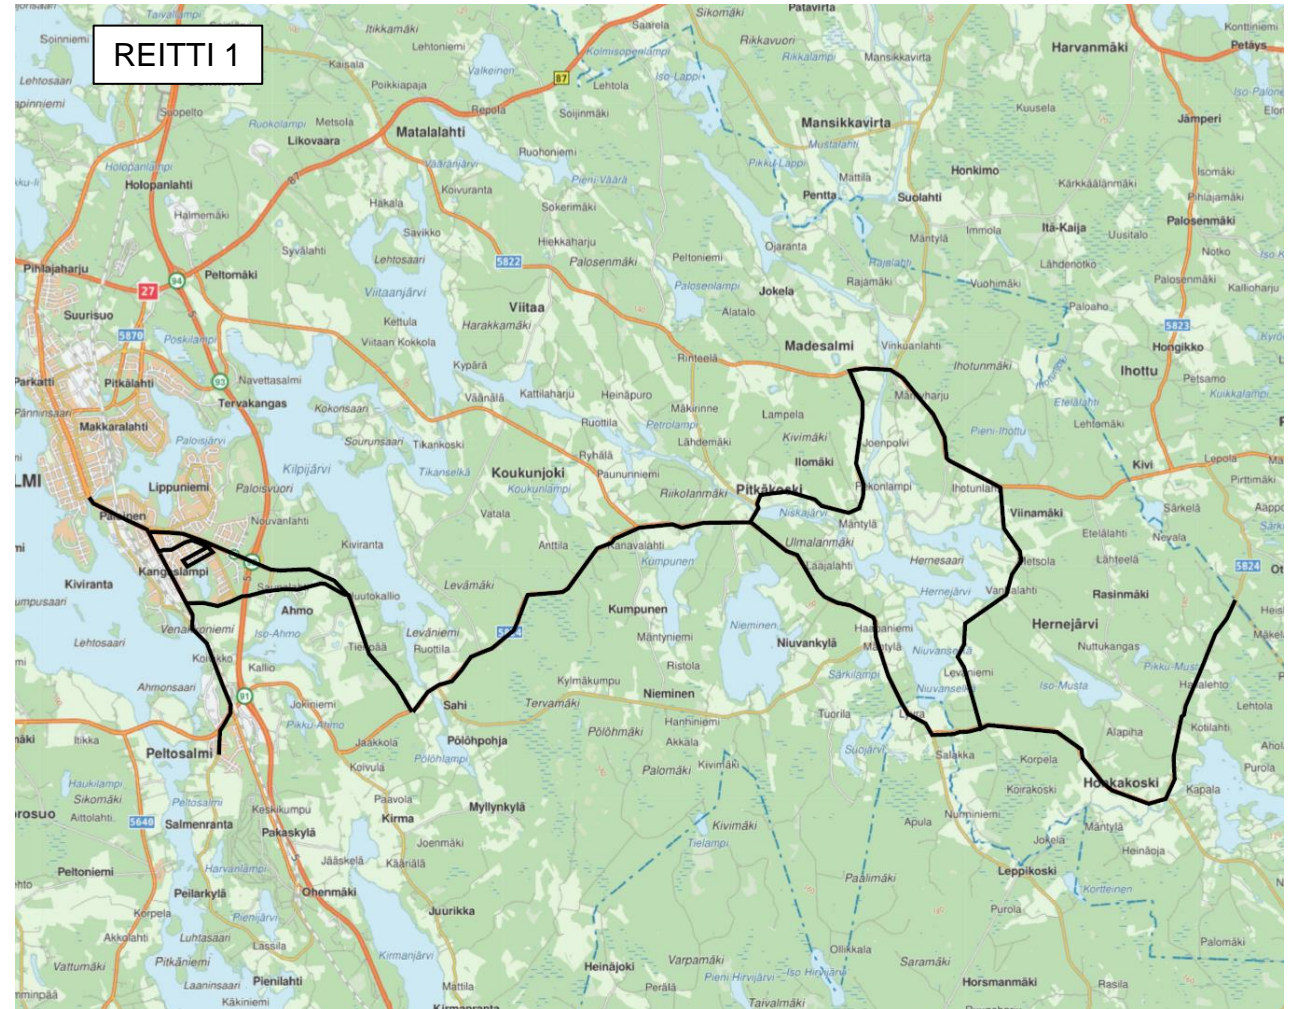

KOULUPÄIVINÄ AJETTAVA AVOIN JOUKKOLIIKENNE 7.8.2024 alkaen

IISALMI

Kyytiin voi nousta myös reitin varrelta, mikäli tieosuudella ei ole varsinaisia pysäkkejä.

Reitti 1. Iisalmi-Peltosalmi-Honkakoski-Iisalmi

Kulkee koulupäivisin reitillä	
Iisalmi linja-autoasema	13:10
Kangaslampi koulu	13:14
Kauppis-Heikin koulu	13:20
Ahmo	13:31
Hernejärven koulu	13:42
Honkakoski	13:51
Heinämäentie th	13:55
Salakkakoski	14:01
Ihotunlahti	14:06
Madesalmi	14:11
Ilomäki	14:19
Pitkäkoski	14:24
Sahinsilta	14:34
Ahmo	14:37
Iisalmi linja-autoasema	14:45