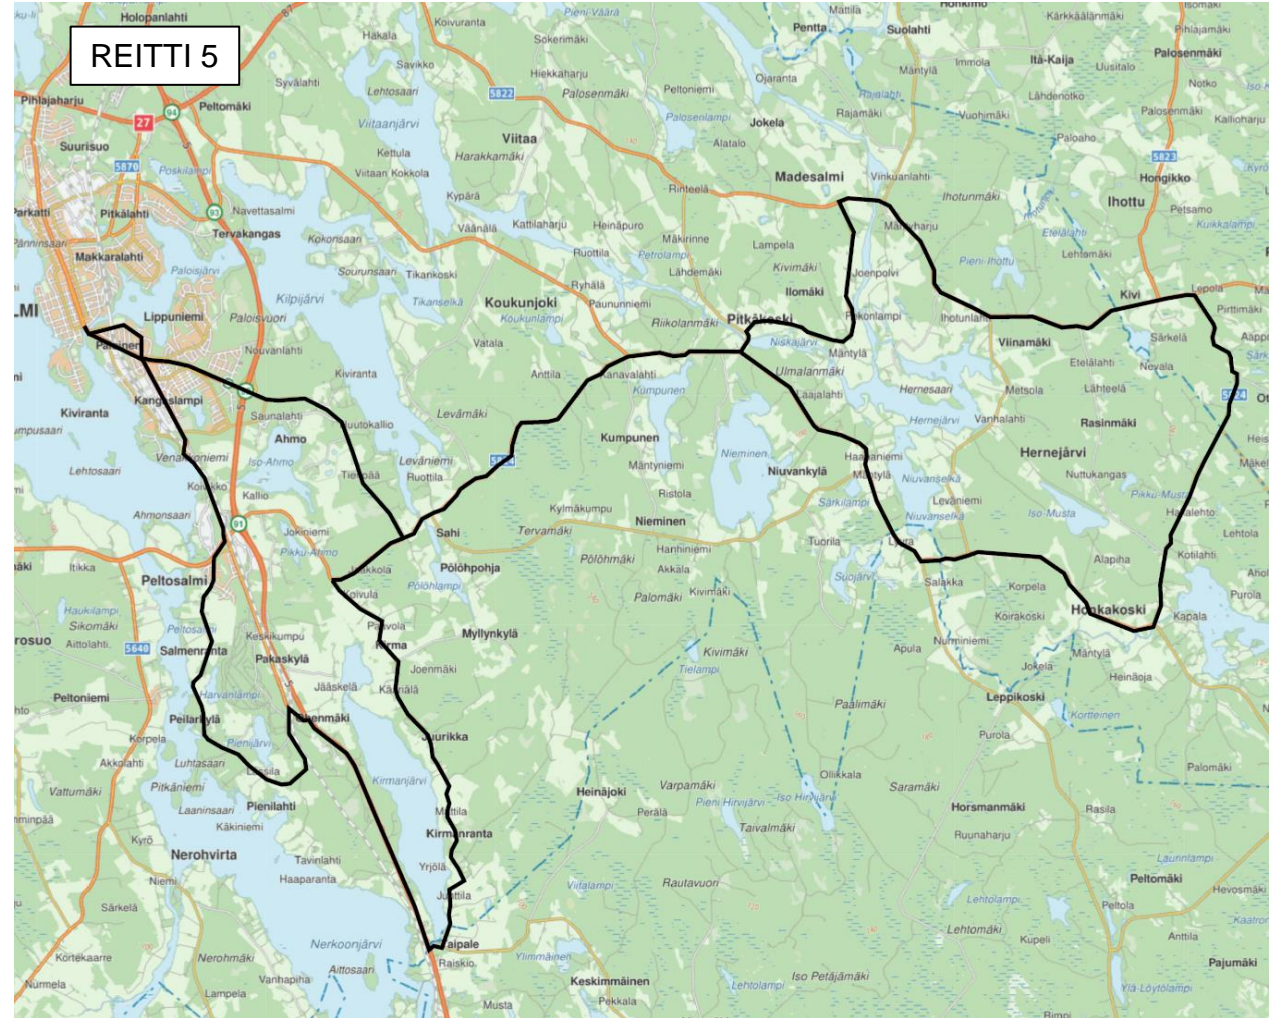

Reitti 5. Iisalmi-Taipale-Honkakoski-Iisalmi

Kulkee koulupäivisin reitillä	
Iisalmi linja-autoasema	15:10
Mehevä	15:14
Kauppis-Heikin koulu	15:19
Pienilahti	15:24
Ohenmäki th	15:26
Taipale	15:29
Sahinsilta	15:40
Hernejärven koulu	15:49
Honkakoski	15:59
Paisua	16:09
Ihotunlahti	16:13
Madesalmi	16:17
Ilomäki	16:22
Ahmo	16:32
Iisalmen linja-autoasema	16:40