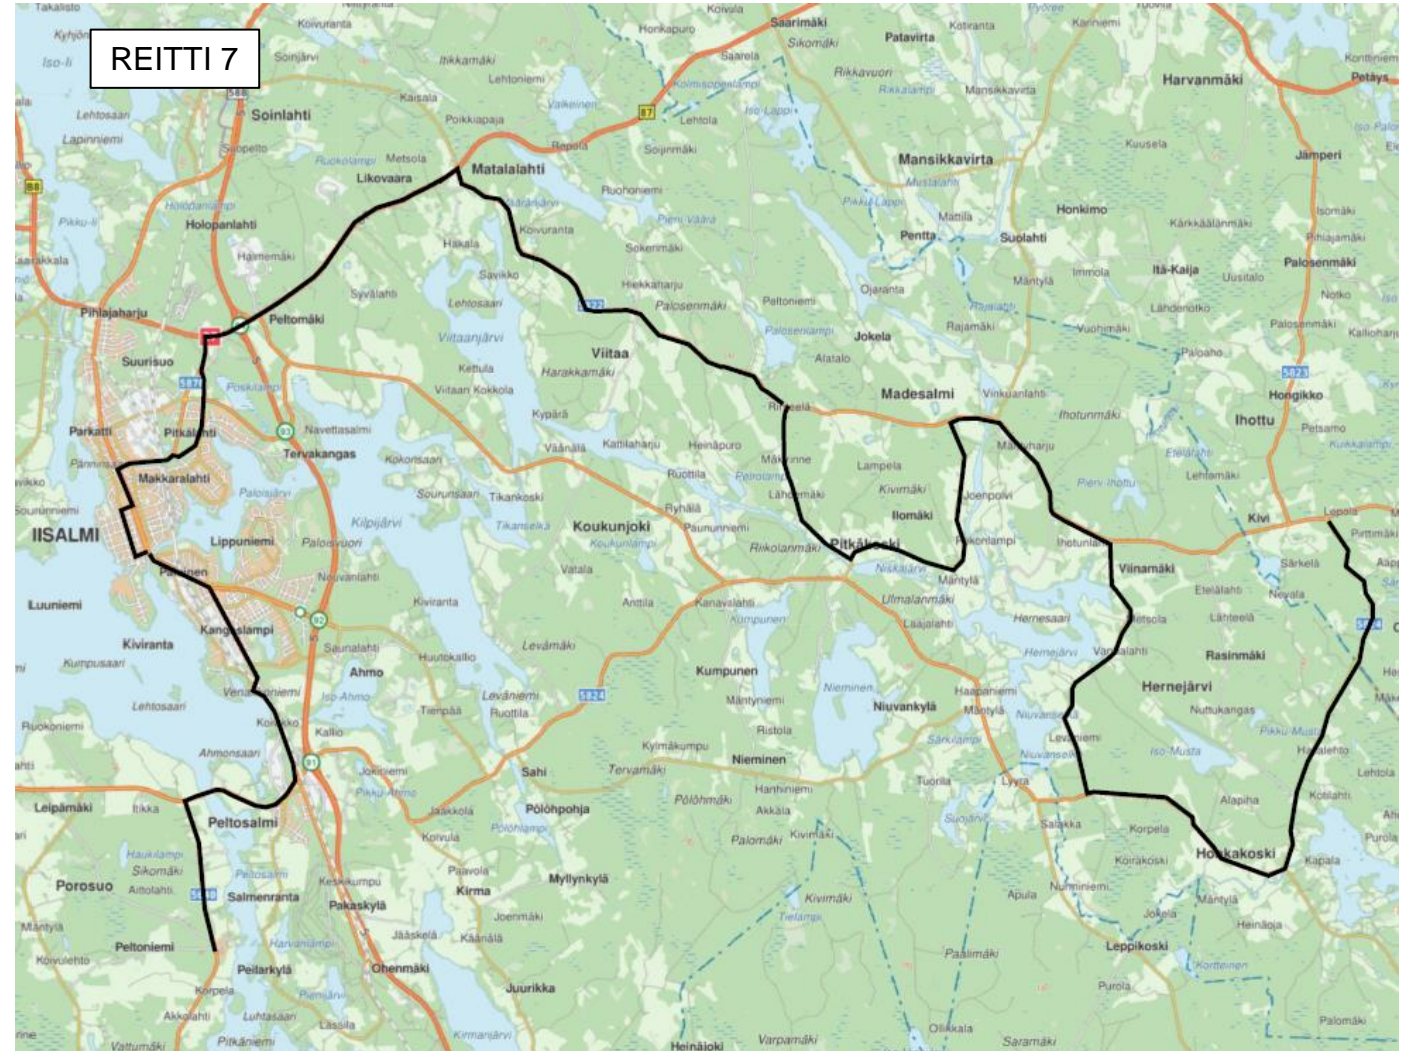

Reitti 7. Paisua-lisalmi-Pemo

Kulkee koulupäivisin reitillä	
Kivenpaikka	6:30
Honkakoski	6:37
Salakkakoski	6:45
Ihotunlahti	6:53
Madesalmi	6:57
Ilomäki	7:02
Pitkäkoski	7:05
Uneusmäentie	7:13
Lampitie	7:17
Matalalahti	7:20
Aholantie	7:21
Poskimäki	7:27
Kilpijärven koulu	7:30
Isalmen sairaala	7:36
Isalmen linja-autoasema	7:40
Isalmen linja-autoasema	7:50
Mehevä	7:54
Peltosalmi	8:00
PEMO	8:10