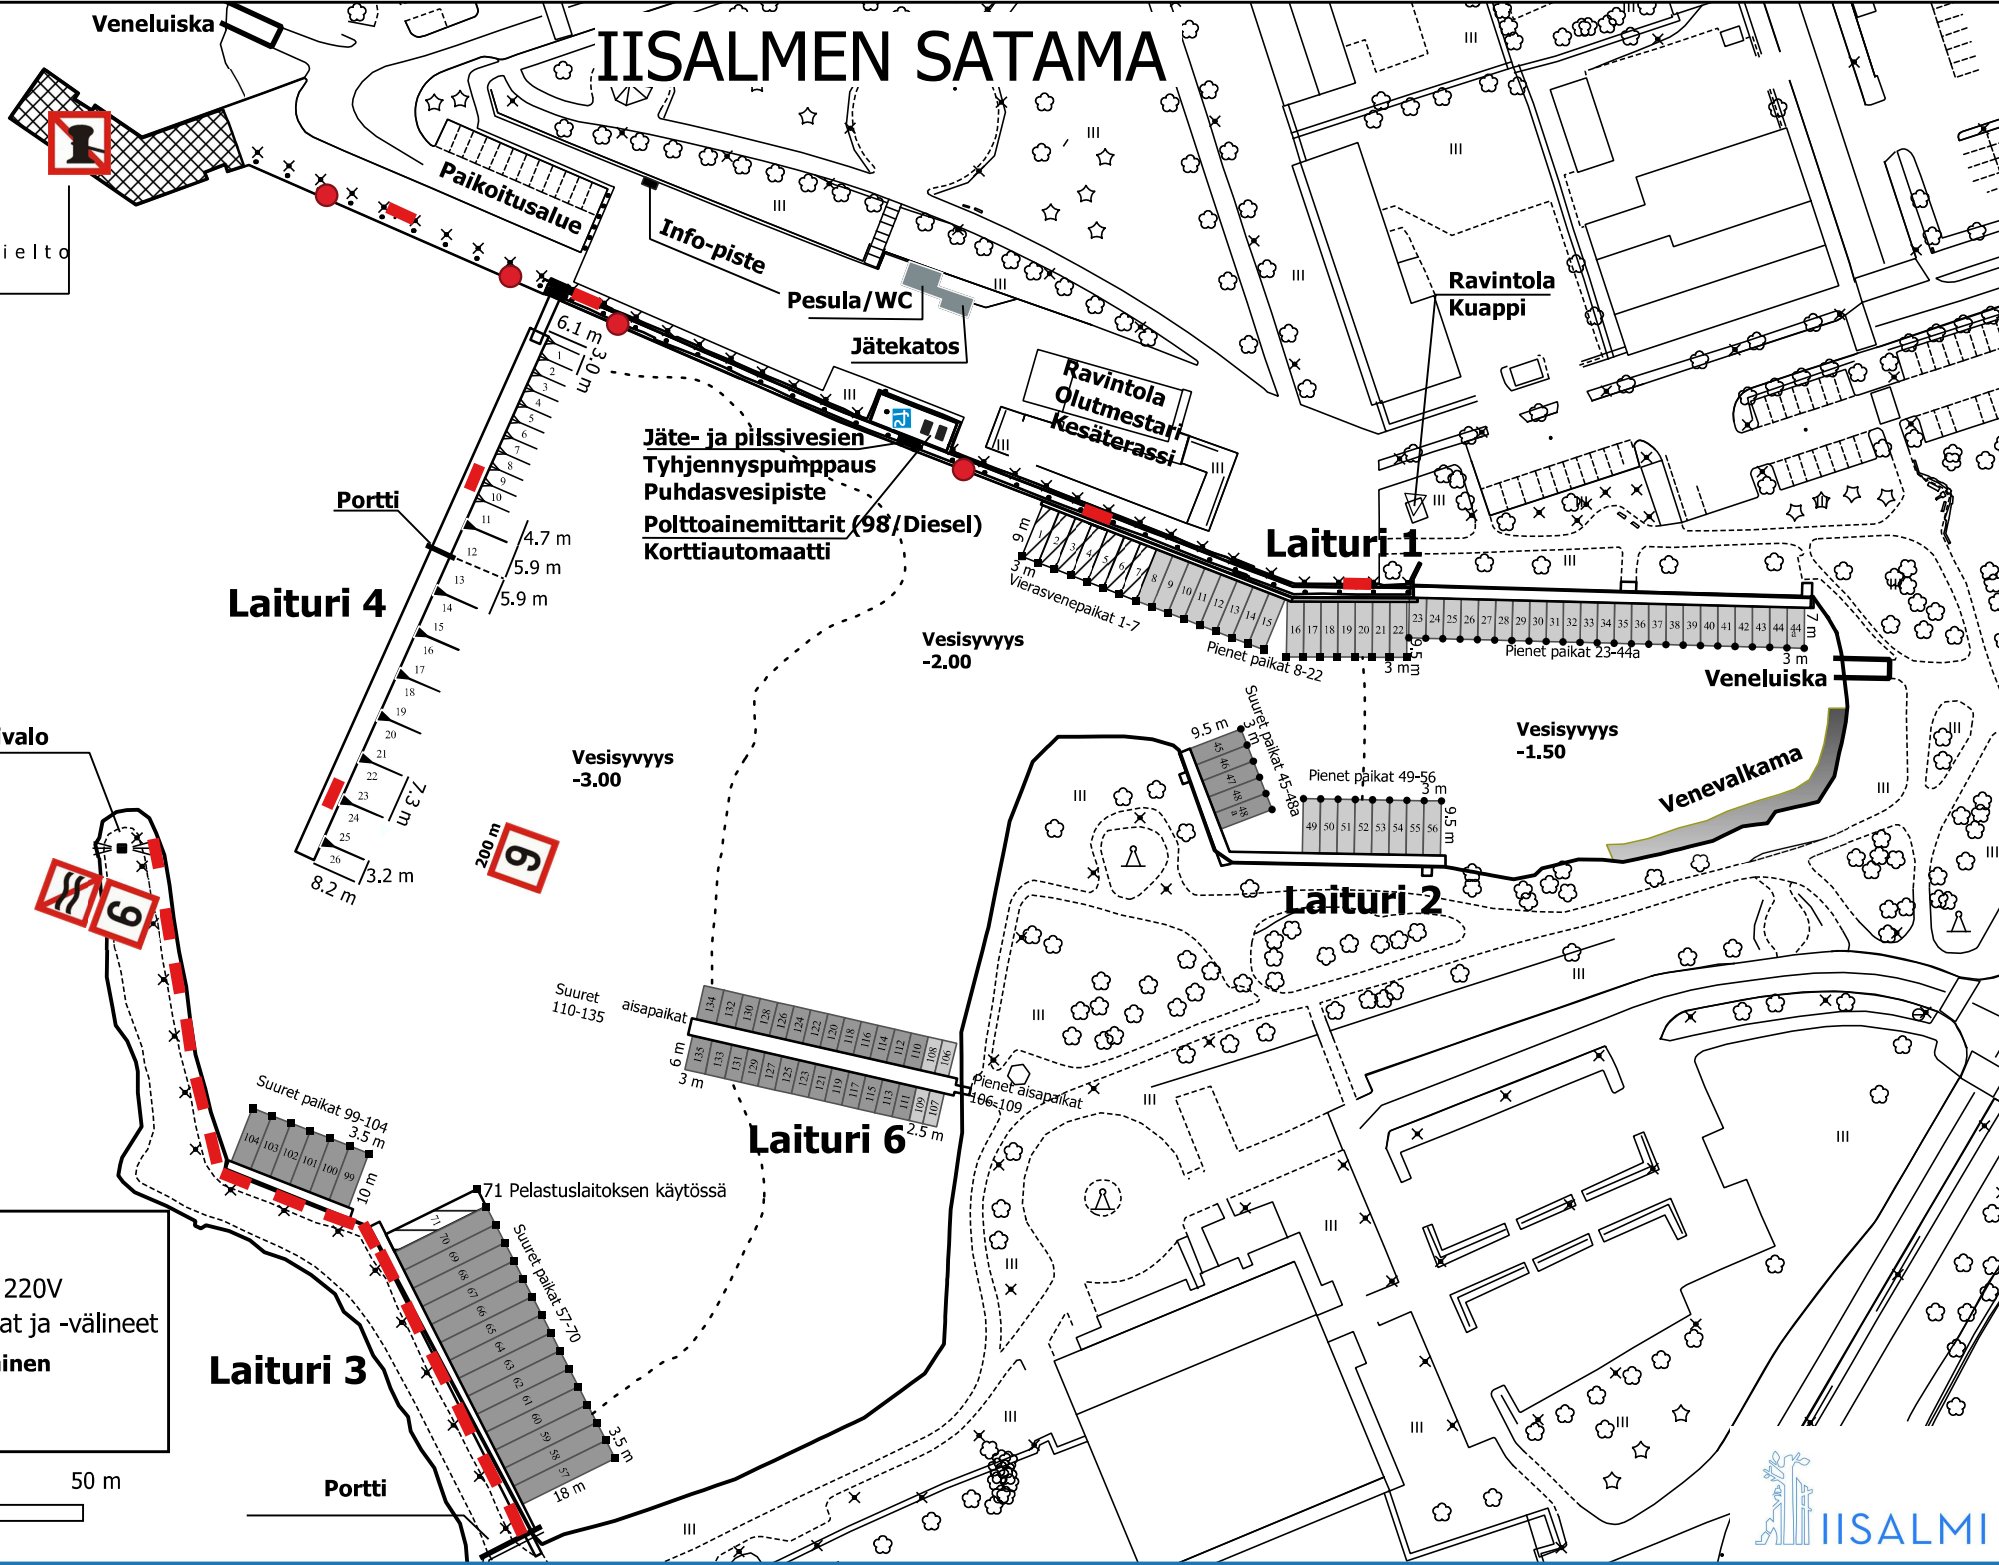

IISALMEN SATAMA

Kiinnityskielto
museolaituriin

Jäte- ja pilssivesien
Tyhjennyspumppaus
Puhdasvesipiste
Polttoainemittarit (98/Diesel)
Korttiautomaatti

Ravintola
Olutmaster
Kesäterassi

Ravintola
Kuappi

Sataman merkkivalo