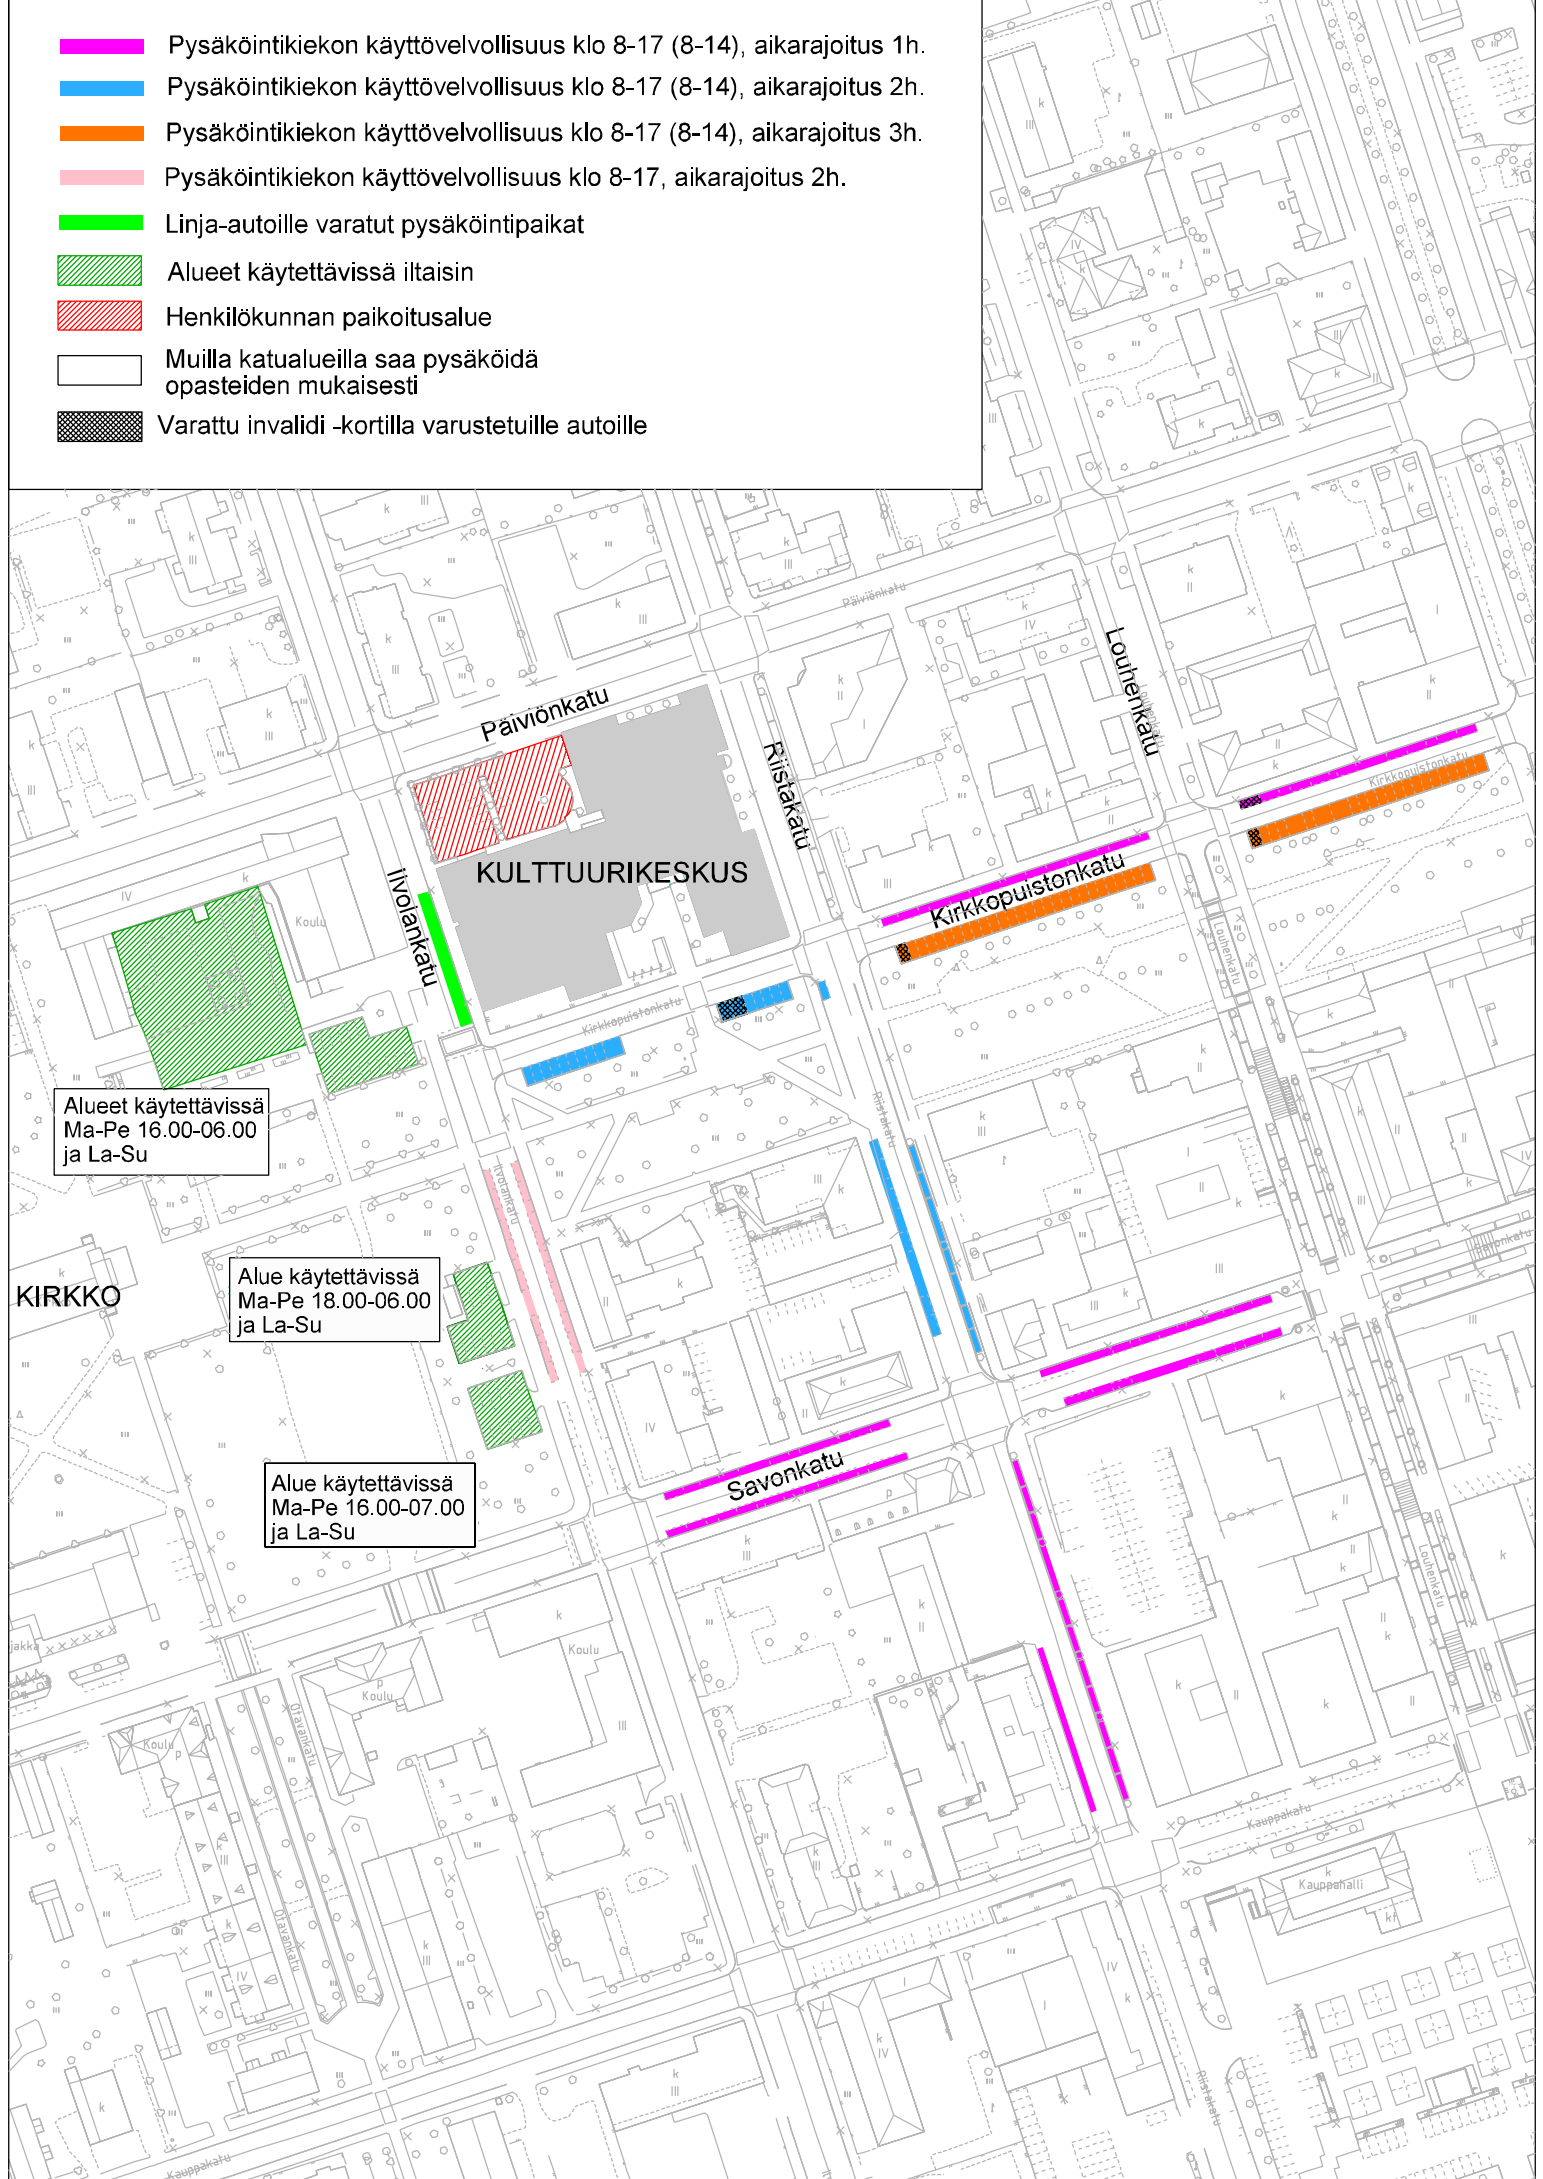

- Pysäköintikiekon käyttövelvollisuus klo 8-17 (8-14), aikarajoitus 1h.
- Pysäköintikiekon käyttövelvollisuus klo 8-17 (8-14), aikarajoitus 2h.
- Pysäköintikiekon käyttövelvollisuus klo 8-17 (8-14), aikarajoitus 3h.
- Pysäköintikiekon käyttövelvollisuus klo 8-17, aikarajoitus 2h.
- Linja-autoille varatut pysäköintipaikat
- Alueet käytettävissä iltaisin
- Henkilökunnan paikoitusalue
- Muilla katualueilla saa pysäköidä opasteiden mukaisesti
- Varattu invalidi -kortilla varustetuille autoille

Alueet käytettävissä
Ma-Pe 16.00-06.00
ja La-Su

Alue käytettävissä
Ma-Pe 18.00-06.00
ja La-Su

Alue käytettävissä
Ma-Pe 16.00-07.00
ja La-Su