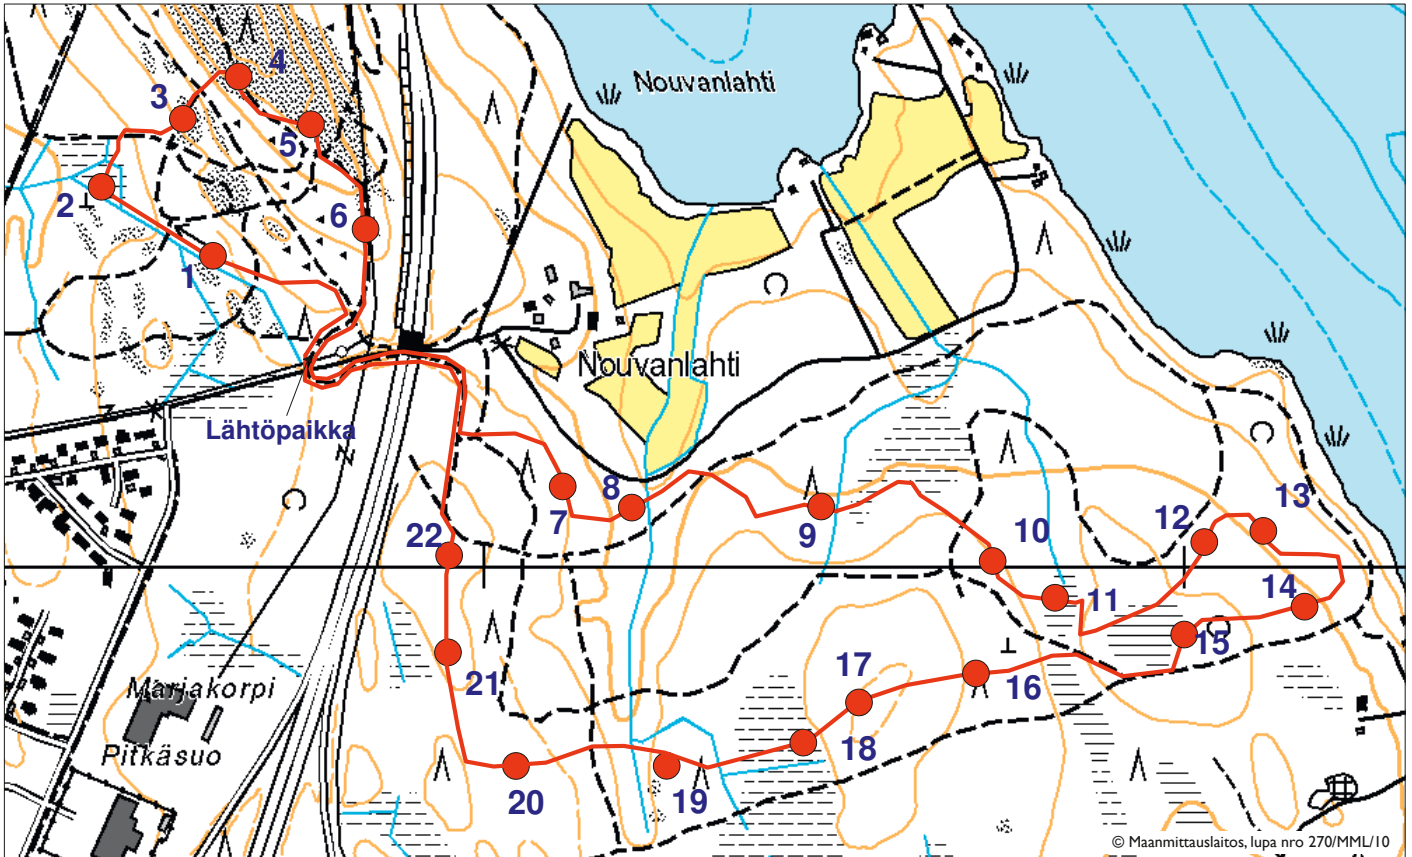

Iisalmi¹²⁰
Elämän, peruspilari paikallaan.

PALOSKIN POLKU –

Paloisvuoren – Saunaniemen metsäluontopolku

© Maanmittauslaitos, lupa nro 270/MML/10

Rastien järjestys ja aiheet

- | | |
|--------------------------------------|---------------------------------------------|
| 1. Kasvupaikkatyypit | 12. Liito-orava |
| 2. Kasvupaikkatyypit | 13. Metsien kehitysluokat ja toimenpiteet |
| 3. Kasvupaikkatyypit | 14. Muurahaispesä |
| 4. Kasvupaikkatyypit | 15. Räme |
| 5. Suurpedot: Ilveksen elinympäristö | 16. Punamyyrä |
| 6. Kasvupaikkatyypit | 17. Metsäkanalinnut |
| 7. Maaperä | 18. Etäisyyden arviointi |
| 8. Puulajit | 19. Puuston mittaus |
| 9. Saniaiset | 20. Metsä harrastusympäristönä |
| 10. Mukurakuuset | 21. Tervasrosomänty |
| 11. Suomi – suomaa | 22. Ylitiheä metsä ja harvennusten merkitys |